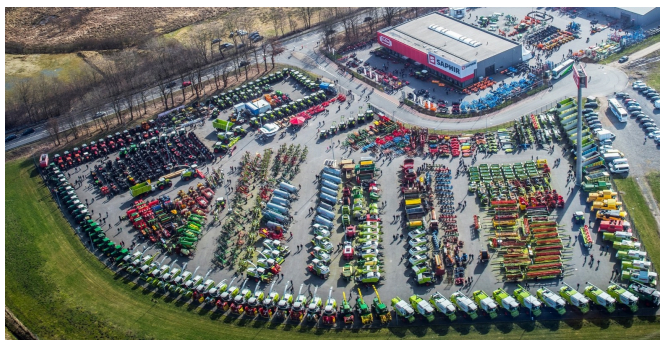

MECKLENBURGER LANDTECHNIK

Fricke Landmaschinen GmbH Bockel - Gyhum

Wichernstraße 2

27404 Bockel - Gyhum

Tel: 0049 (0) 4281712710

Fax: 0049 (0) 4281712717

Saphir LGR 20 [321133594]

Baujahr:

Datum: 15.01.2025

Bauart:

Baggerzubehör

Kategorie:

Schaufel

1.700,00 €

zzgl. MwSt. 19% (2.023,00 € Brutto)

Ausstattungen

Zustand

new

Beschreibung

- mit Claas Torion Aufnahme
- mit 2,00m Arbeitsbreite