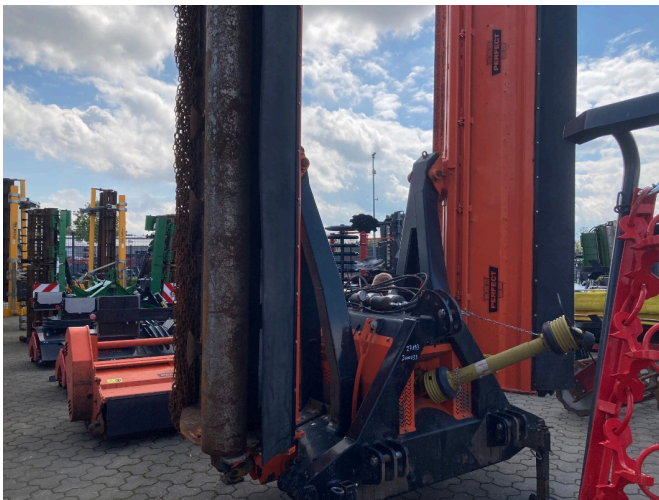

## Perfect KX 860 Triwing [993000502000133]

Baujahr: 2022

Datum: 12.03.2025

Bauart:

Bodenbearbeitungsgerät

Kategorie:

Mulchgerät + Häckselgerät

**38.600,00 €**

### Ausstattungen

<b>Arbeitsbreite</b>	8,60
<b>Bauart</b>	schlegelmulcher
<b>Zustand</b>	Gebraucht
<b>Technischer Zustand</b>	Gut
<b>Walzen</b>	✓

### Beschreibung

- 8,60m Arbeitsbreite
- hydraulisch klappbar.
- Gelenkwelle
- Für RÜFA
- Hammerschlegel
- Stützwalze
- Kettenschutz
- Warntafeln + Beleuchtung