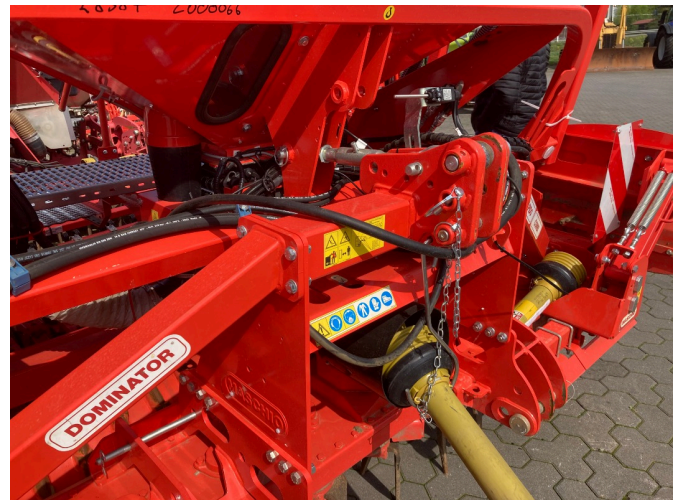

Maschio DM-Rapido Plus 3000 SCM Alitalia 24-r Corex Plus [491001702000066]

Baujahr: 2023

Datum: 28.01.2025

Bauart:

Bodenbearbeitungsgerät

Kategorie:

Kreiselegge

36.850,00 €

zzgl. MwSt. 19% (43.851,50 € Brutto)

Ausstattungen

Zustand

Vorführfahrzeug

Beschreibung

- 3,00m Arbeitsbreite
- Maschio DM Rapido 3000 Kreiselegge
- verstärkte Bodenwanne
- Steinabweiser
- Zinkenschnellwechsel
- Gelenkwelle mit Nockenschaltkupplung
- Combipackerwalze 500mm
- Maschio ALitalia Aufbaudrillmaschine
- 24 Corex-Plus Scheibenschare
- Saatriegel
- 1.500l Tankinhalt
- Abdeckplane
- hydraulische Schardruckverstellung

- Beladepattform
- ISOBUS Elektronik
- Fahrgassenschaltung 3+3,
- Tiefenführungsrollen
- hydraulische Spuranzeiger