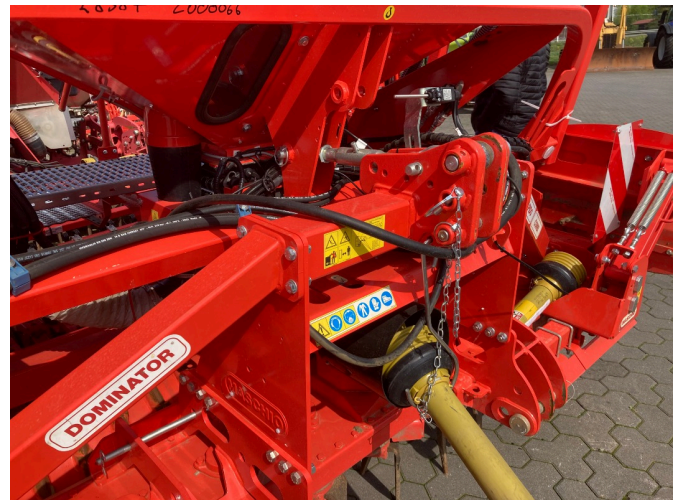

Maschio DM-Rapido Plus 3000 SCM Alitalia 24-r Corex Plus [491001702000066]

Baujahr: 2023

Datum: 12.03.2025

Bauart:

Bodenbearbeitungsgerät

Kategorie:

Kreiselegge

36.850,00 €

zzgl. MwSt. 19% (43.851,50 € Brutto)

Ausstattungen

Zustand

Vorführfahrzeug

Beschreibung

- 3,00m Arbeitsbreite
- Maschio DM Rapido 3000 Kreiselegge
- verstärkte Bodenwanne
- Steinabweiser
- Zinkenschnellwechsel
- Gelenkwelle mit Nockenschaltkupplung
- Combipackerwalze 500mm
- Maschio ALitalia Aufbaudrillmaschine
- 24 Corex-Plus Scheibenschare
- Saatstriegel
- 1.500l Tankinhalt
- Abdeckplane
- hydraulische Schardruckverstellung

- Beladepattform
- ISOBUS Elektronik
- Fahrgassenschaltung 3+3,
- Tiefenführungsrollen
- hydraulische Spuranzeiger