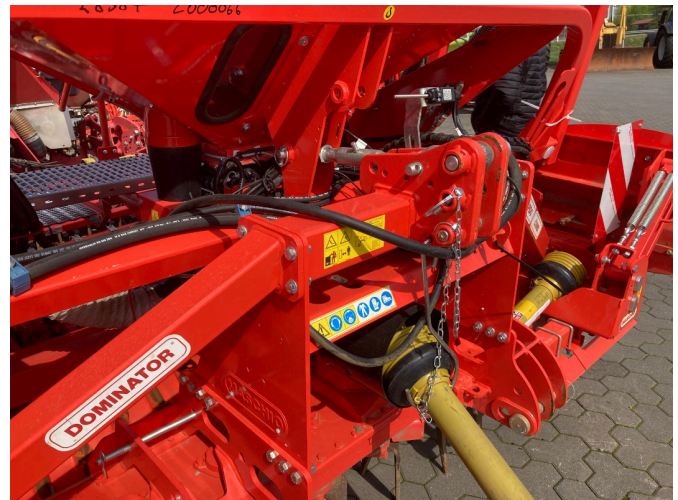

Maschio DM-Rapido Plus 3000 SCM Alitalia 24-r Corex Plus [491001702000066]

Baujahr: 2023

Datum: 18.10.2024

Bauart:

Bodenbearbeitungsgerät

Kategorie:

Kreiselegge

36.850,00 €

zzgl. MwSt. 19% (43.851,50 € Brutto)

Ausstattungen

Zustand

Vorführfahrzeug

Beschreibung

- 3,00m Arbeitsbreite
- Maschio DM Rapido 3000 Kreiselegge
- verstärkte Bodenwanne
- Steinabweiser
- Zinkenschnellwechsel
- Gelenkwelle mit Nockenschaltkupplung
- Combipackerwalze 500mm
- Maschio ALitalia Aufbaudrillmaschine
- 24 Corex-Plus Scheibenschare
- Saatstriegel
- 1.500l Tankinhalt
- Abdeckplane
- hydraulische Schardruckverstellung