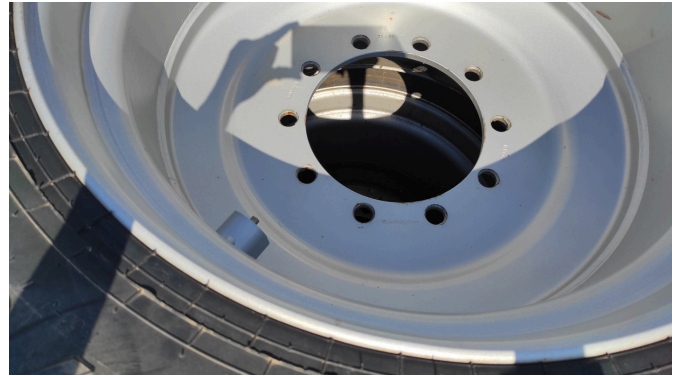

Trelleborg 750 / 60 30.5 T404 [993005002000466]

Baujahr:

Datum: 22.11.2024

Bauart:

Räder + Reifen + Felgen

Kategorie:

Rad

Preis auf Anfrage

Ausstattungen

Zustand

Gebraucht

Beschreibung

- 22.5
- loch-felge-