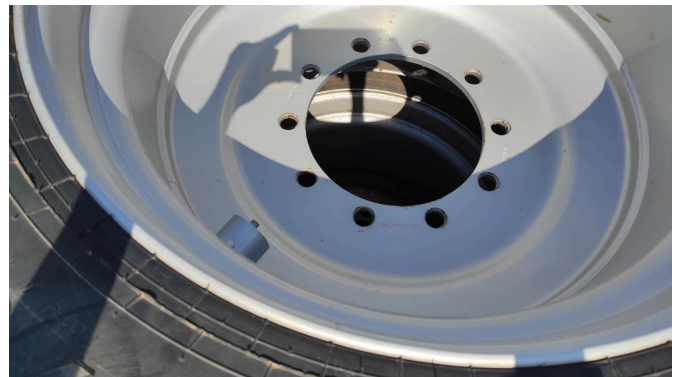

**Trelleborg 750 / 60 30.5 T404 [993005002000467]**

Baujahr:

Datum: 16.09.2024

Bauart:

Räder + Reifen + Felgen

Kategorie:

Rad

**1.990,00 €**

zzgl. MwSt. 19% (2.368,<sup>10</sup> € Brutto)

**Ausstattungen**

**Zustand**

Gebraucht

**Beschreibung**

- 22.5
- loch-felge-