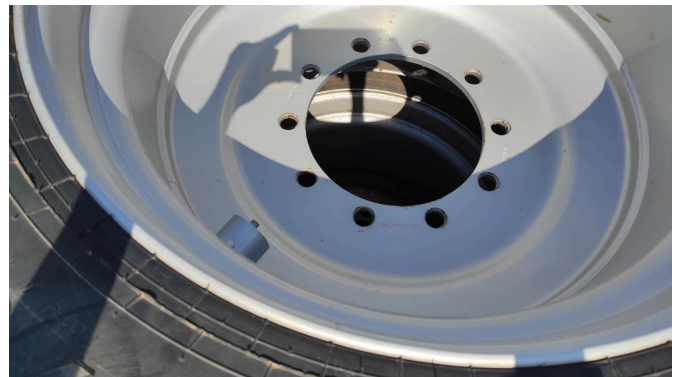

**Trelleborg 750 / 60 30.5 T404 [993005002000467]**

Baujahr:

Datum: 22.11.2024

Bauart:

Räder + Reifen + Felgen

Kategorie:

Rad

**1.990,00 €**

zzgl. MwSt. 19% (2.368,<sup>10</sup> € Brutto)

**Ausstattungen**

**Zustand**

Gebraucht

**Beschreibung**

- 22.5
- loch-felge-