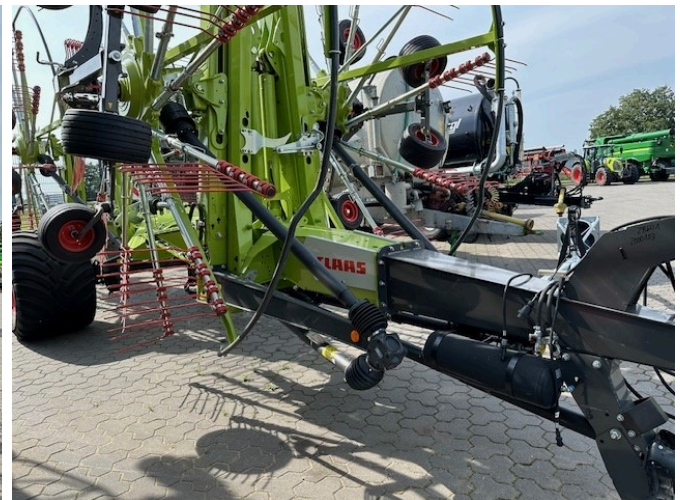

CLAAS Liner 4800 Trend [774000602000103]

Baujahr: 2023

Datum: 19.09.2024

Bauart:

Grünlandtechnik + Futtererntetechnik

Kategorie:

Schwader

63.900,00 €

zzgl. MwSt. 19% (76.041,00 € Brutto)

Ausstattungen

Bauart	mittel
Zustand	Gebraucht
Kreisel	4

Beschreibung

- Bereifung 710/45R22.5, elektrische Bedienung, Druckluftbremse, 4
- Rad Fahrwerk, WW
- Gelenkwelle
- -
- Demo Maschine, ca. 80 Hektar geschwadet
- -
- -