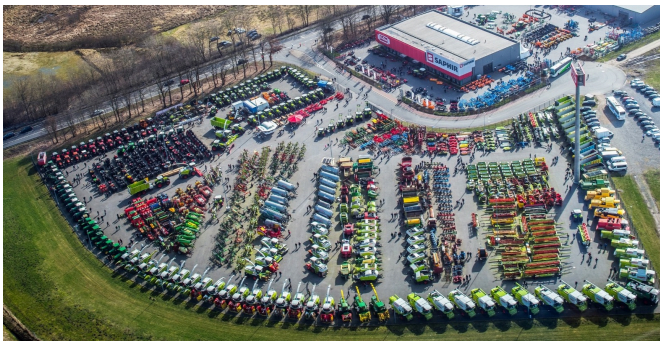

MECKLENBURGER LANDTECHNIK

Fricke Landmaschinen GmbH Bockel - Gyhum
Wichernstraße 2
27404 Bockel - Gyhum
Tel: 0049 (0) 4281712710
Fax: 0049 (0) 4281712717

Saphir LGR 20 [391005002000165FL]

Baujahr: 2024

Datum: 16.02.2025

Bauart:

Traktorzubehör

Kategorie:

Ladeschaufel

2.300,00 €

zzgl. MwSt. 19% (2.737,00 € Brutto)

Ausstattungen

Zustand

new

Beschreibung

- Torionaufnahme