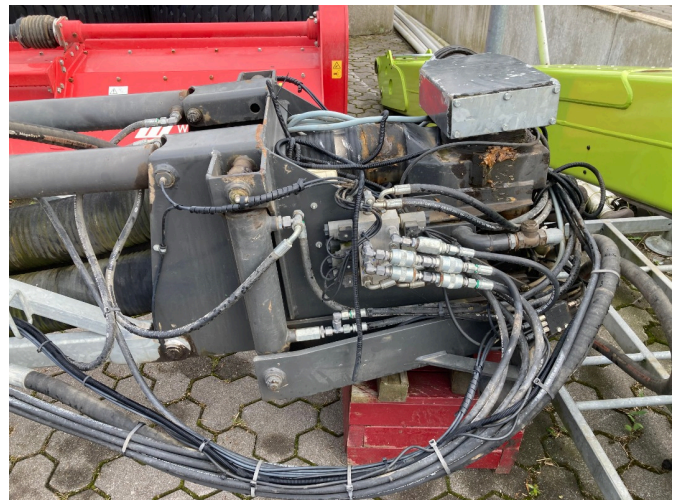

Kaweco Andockarm für Kaweco [911005002000001]

Baujahr:

Datum: 27.12.2024

Bauart:

Gülle-/Dungtechnik

Kategorie:

Sonstiges

9.900,00 €

zzgl. MwSt. 19% (11.781,00 € Brutto)

Ausstattungen

Zustand

Gebraucht

Beschreibung

- Andockarm passend für Kaweco Güllewagen
- hydraulisch klappbar.