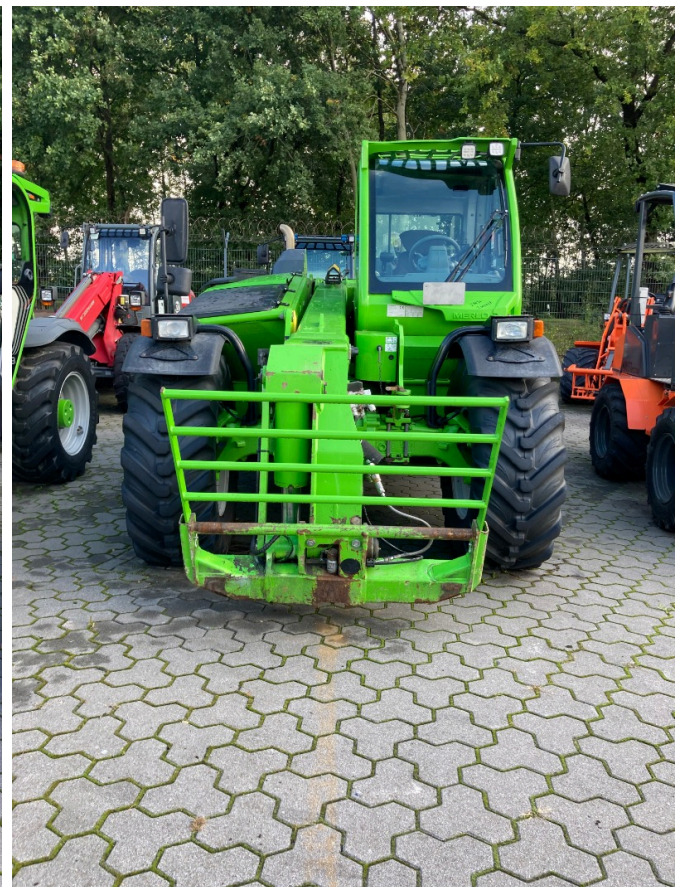

MECKLENBURGER LANDTECHNIK

Fricke Landmaschinen GmbH Bockel - Gyhum
Wichernstraße 2
27404 Bockel - Gyhum
Tel: 0049 (0) 4281712710
Fax: 0049 (0) 4281712717

Merlo TF 42.7-140 [319000102000018]

Baujahr: 2021

Datum: 12.03.2025

Bauart:

Bagger + Lader

Kategorie:

Teleskoplader

Betriebsstunden:

2890

69.900,00 €

zzgl. MwSt. 19% (83.181,00 € Brutto)

Ausstattungen

Beschreibung

autom. Anhängervorrichtung ✓
Bereifung 460/70R24
Zustand Gebraucht
Druckluft ✓
Geschwindigkeit 40
Hubhöhe 7,00
Hubkraft 4,00

- Bereifung: 460/70 R24
- 40 km/h
- automatische Anhängerkupplung
- automatische Zentralschmieranlage
- Druckluftbremsanlage
- Arbeitsbeleuchtung
- 3. Steuerkreis
- hydraulische Werkzeugverriegelung
- Radio
- Klimaanlage
- deutz-motor-