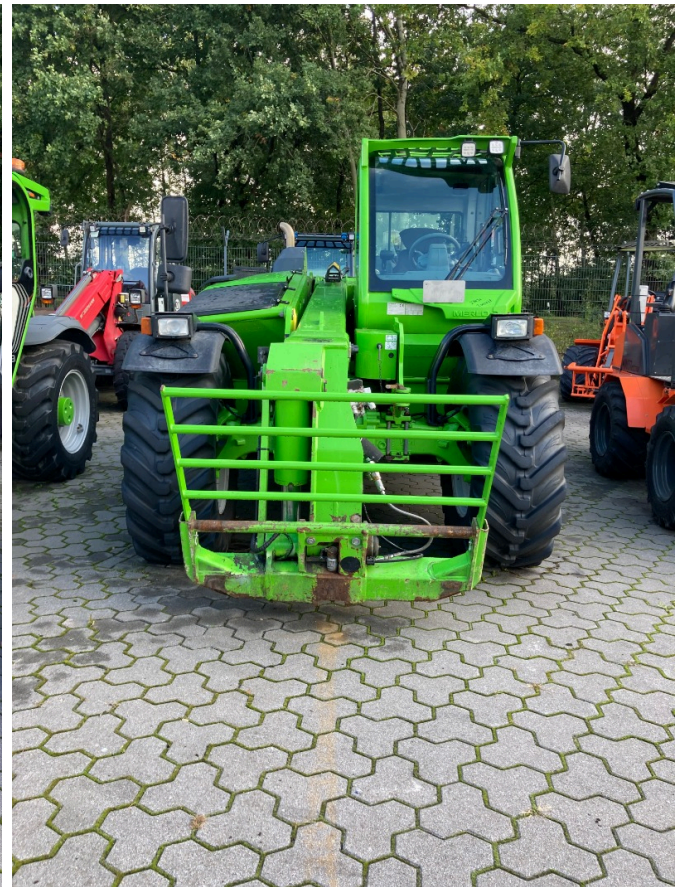

MECKLENBURGER LANDTECHNIK

Fricke Landmaschinen GmbH Bockel - Gyhum
Wichernstraße 2
27404 Bockel - Gyhum
Tel: 0049 (0) 4281712710
Fax: 0049 (0) 4281712717

Merlo TF 42.7-140 [319000102000018]

Baujahr: 2021

Datum: 22.12.2024

Bauart:

Bagger + Lader

Kategorie:

Teleskoplader

Betriebsstunden:

2890

69.900,00 €

zzgl. MwSt. 19% (83.181,00 € Brutto)

Ausstattungen

Beschreibung