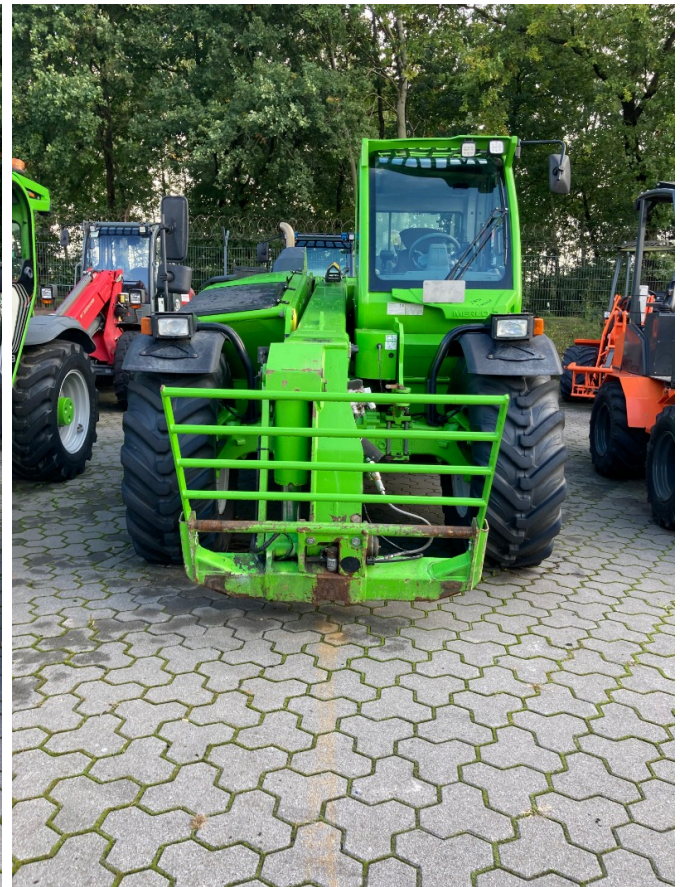

MECKLENBURGER LANDTECHNIK

Fricke Landmaschinen GmbH Bockel - Gyhum
Wichernstraße 2
27404 Bockel - Gyhum
Tel: 0049 (0) 4281712710
Fax: 0049 (0) 4281712717

Merlo TF 42.7-140 [319000102000018]

Baujahr: 2021

Datum: 21.11.2024

Bauart:

Bagger + Lader

Kategorie:

Teleskoplader

Betriebsstunden:

2890

69.900,00 €

zzgl. MwSt. 19% (83.181,00 € Brutto)

Ausstattungen

Beschreibung

autom. Anhängervorrichtung ✓
Bereifung 460/70R24
Zustand Gebraucht
Druckluft ✓
Geschwindigkeit 40
Hubhöhe 7,00
Hubkraft 4,00

- Bereifung: 460/70 R24
- 40 km/h
- automatische Anhängerkupplung
- automatische Zentralschmieranlage
- Druckluftbremsanlage
- Arbeitsbeleuchtung
- 3. Steuerkreis
- hydraulische Werkzeugverriegelung
- Radio
- Klimaanlage
- deutz-motor-