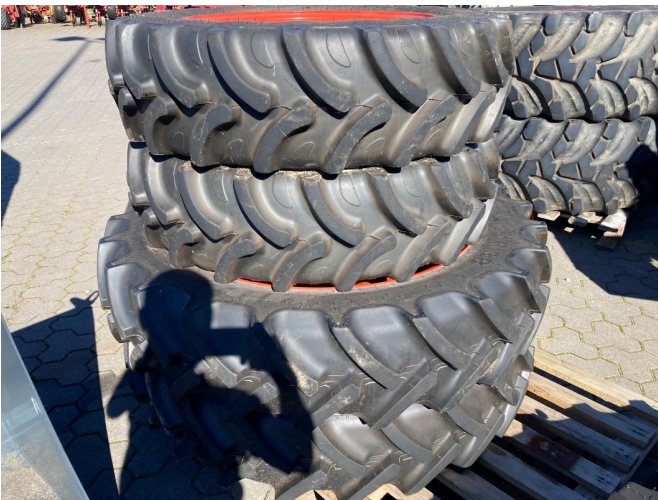

Alliance Alliance 320/70R28 + Mitas 320/85R38 [991005002000397]

Baujahr:

Datum: 12.03.2025

Bauart:

Räder + Reifen + Felgen

Kategorie:

Komplettradsatz

1.990,00 €

zzgl. MwSt. 19% (2.368,¹⁰ € Brutto)

Ausstattungen

Zustand

Gebraucht

Beschreibung

- 320/70 R28 Alliance
- 8 Loch Felge
- 320/85 R38 Mitas
- Für Claas Atos Schlepper