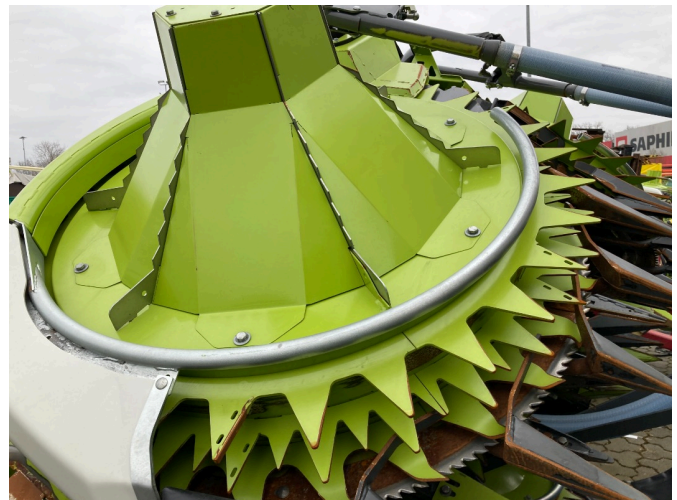

MECKLENBURGER LANDTECHNIK

Fricke Landmaschinen GmbH Bockel - Gyhum
Wichernstraße 2
27404 Bockel - Gyhum
Tel: 0049 (0) 4281712710
Fax: 0049 (0) 4281712717

CLAAS Orbis 900 [281005002000086]

Baujahr: 2024

Datum: 12.03.2025

Bauart:

Feldhäckslerzubehör

Kategorie:

Sonstiges Feldhäckslerzubehör

135.000,00 €

zzgl. MwSt. 19% (160.650,00 € Brutto)

Ausstattungen

Zustand

new

Beschreibung

- Lagermaiskegel hoch
- Gutflusskomponenten Premium Line
- Auto Pilot
- Transportschutz
- Auto Contour Zusatztaster mittig