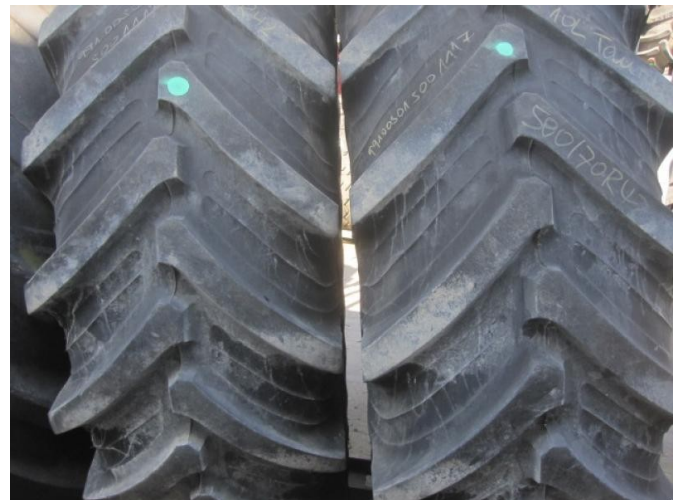

**Taurus 2 Räder Taurus 580/70 R42 [991.00501.5001117]**

Baujahr:

Datum: 03.02.2025

Bauart:

Räder/Reifen/Felgen

Kategorie:

Reifen

**3.510,<sup>00</sup> €**

zzgl. MwSt. 19% (4.176,<sup>90</sup> € Brutto)

**Ausstattungen**

<b>Anzahl</b>	2
<b>Zustand</b>	Gebraucht
<b>Größe</b>	58070r42

**Beschreibung**

- 2 Stück Komplettrad Taurus 580/70 R42 mit ca. 40% Restprofiltiefe auf rot lackierter 10- Loch- Felge
- Nabenausschnitt 281 mm
- Lochkreisdurchmesser 335 mm
- \*Günstiger Versand als Stückgut möglich!\*