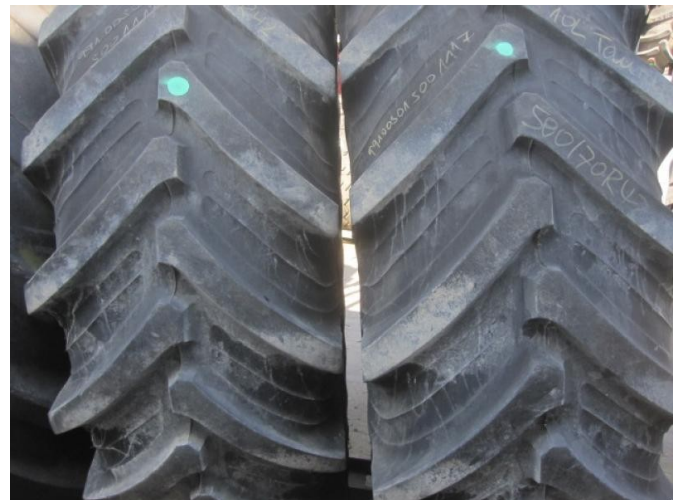

**Taurus 2 Räder Taurus 580/70 R42 [991.00501.5001117]**

Baujahr:

Datum: 22.11.2024

Bauart:

Räder/Reifen/Felgen

Kategorie:

Reifen

**3.510,<sup>00</sup> €**

zzgl. MwSt. 19% (4.176,<sup>90</sup> € Brutto)

**Ausstattungen**

<b>Anzahl</b>	2
<b>Zustand</b>	Gebraucht
<b>Größe</b>	58070r42

**Beschreibung**

- 2 Stück Komplettrad Taurus 580/70 R42 mit ca. 40% Restprofiltiefe auf rot lackierter 10- Loch- Felge
- Nabenausschnitt 281 mm
- Lochkreisdurchmesser 335 mm
- \*Günstiger Versand als Stückgut möglich!\*