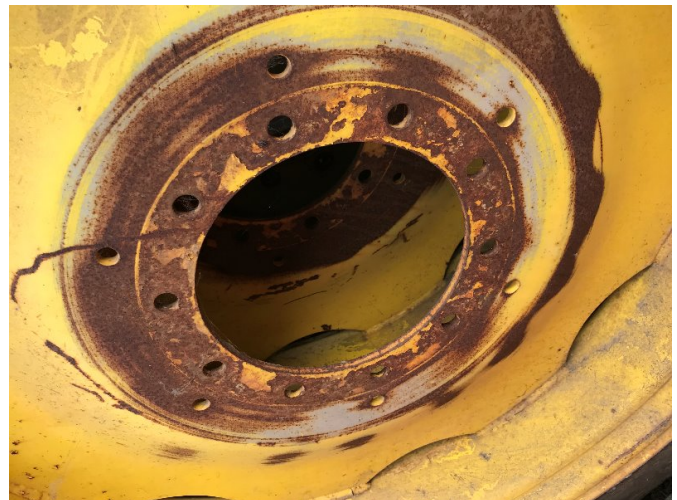

MECKLENBURGER LANDTECHNIK

Fricke Landtechnik GmbH Demmin
Klänhammer Weg 2
17109 Demmin
Tel: 0049 (0) 3998272934
Fax: 0049 (0) 3998272920

Michelin 9.5 R40 XM25 132AZ [993.00501.5001437]

Baujahr:

Datum: 03.01.2025

Bauart:

Räder + Reifen + Felgen

Kategorie:

Pflegerad

295,00 €

zzgl. MwSt. 19% (351,05 € Brutto)

Ausstattungen

Anzahl	2
Zustand	Gebraucht

Beschreibung

- 2 Pflegeräder 9.5 R40 Michelin XM25 132 AZ