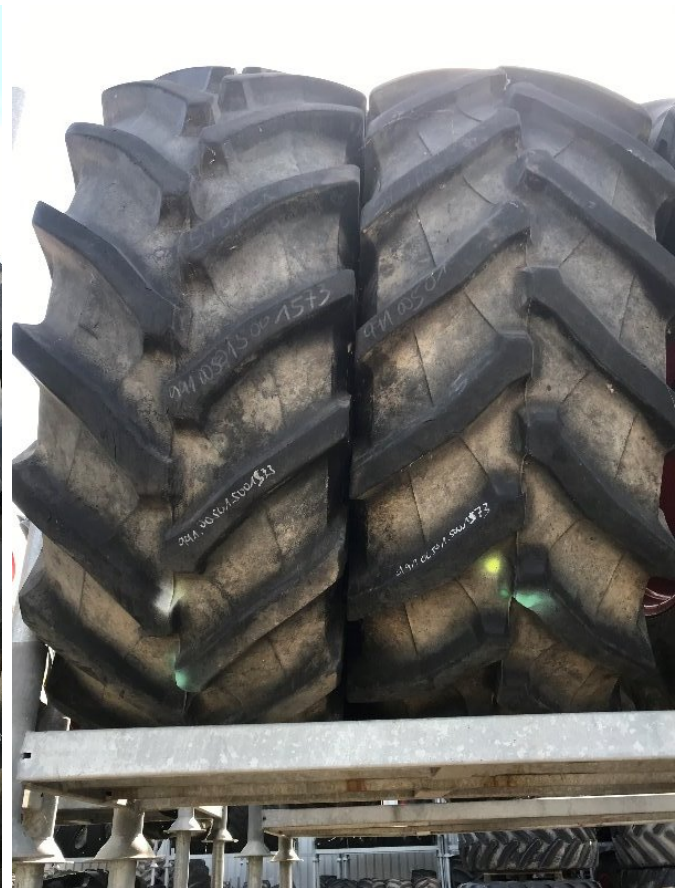

Trelleborg 540/65 R34 TM 800 [991.00501.5001573]

Baujahr:

Datum: 22.11.2024

Bauart:

Räder + Reifen + Felgen

Kategorie:

Rad

2.400,00 €

zzgl. MwSt. 19% (2.856,00 € Brutto)

Ausstattungen

Anzahl	2
Zustand	Gebraucht

Beschreibung

- 2 Stück Komplettrad Trelleborg 540/65 R34 TM 800

Größe Vorderrad
Lochanzahl

54065r34
10

- auf rot lackierter 10
- Loch
 - Felge, mit ca. 80% Restprofil. *Günstiger Versand als Stückgut möglich!*