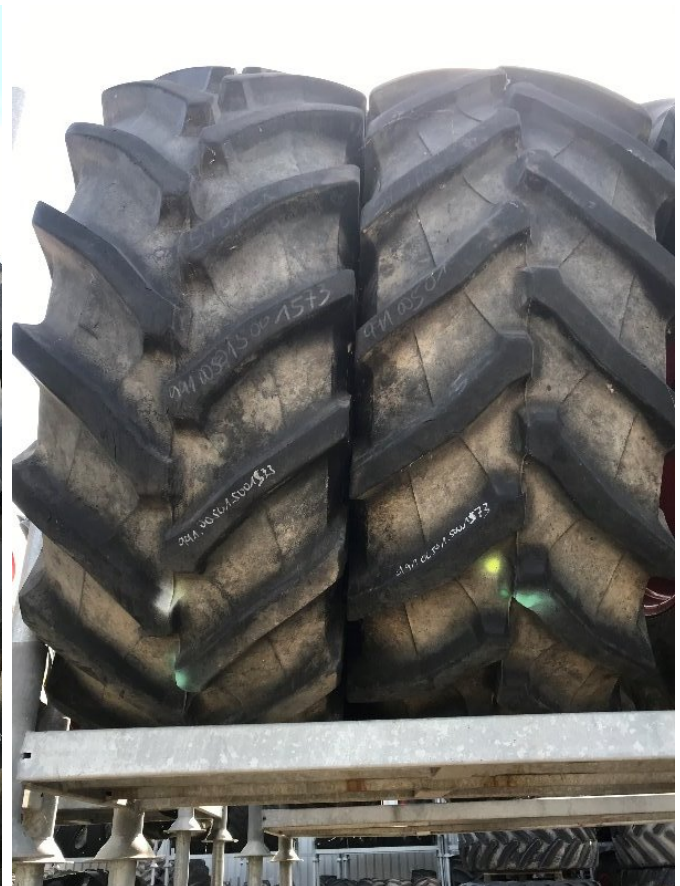

Trelleborg 540/65 R34 TM 800 [991.00501.5001573]

Baujahr:

Datum: 22.12.2024

Bauart:

Räder + Reifen + Felgen

Kategorie:

Rad

2.400,00 €

zzgl. MwSt. 19% (2.856,00 € Brutto)

Ausstattungen

Anzahl	2
Zustand	Gebraucht

Beschreibung

- 2 Stück Komplettrad Trelleborg 540/65 R34 TM 800

Größe Vorderrad
Lochanzahl

54065r34
10

- auf rot lackierter 10
- Loch
 - Felge, mit ca. 80% Restprofil. *Günstiger Versand als Stückgut möglich!*