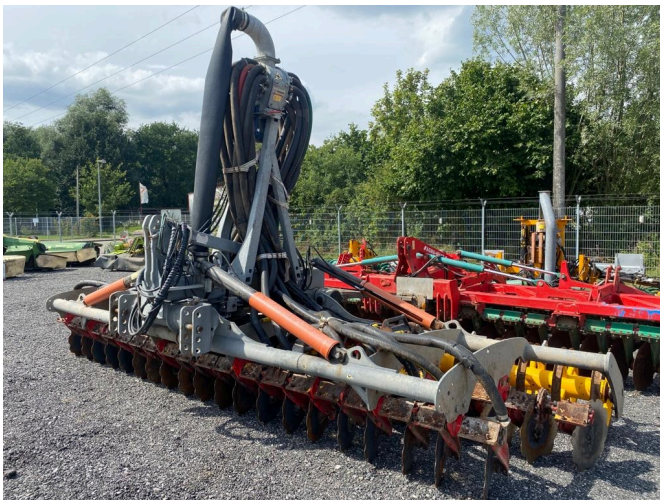

## Väderstad CRX 525 mit Gülleverteiler [CRX0000549]

Baujahr: 2017

Datum: 22.12.2024

Bauart:

Gülletechnik + Dungtechnik

Kategorie:

Gülscheibenegge

**17.900,00 €**

### Ausstattungen

Arbeitsbreite	5,00
Beleuchtung	✓
Zustand	Gebraucht
Klappvorrichtung	✓
Nachlaufeinrichtung	✓

### Beschreibung

- Irrtum-zwischenverkauf-vorbehalten-vaederstad-crx-525
- Baujahr 2017
- Arbeitsbreite: 5m
- klappbar
- Nachläufer Single Soil Runner
- mit Vogelsang Gülleverteiler.