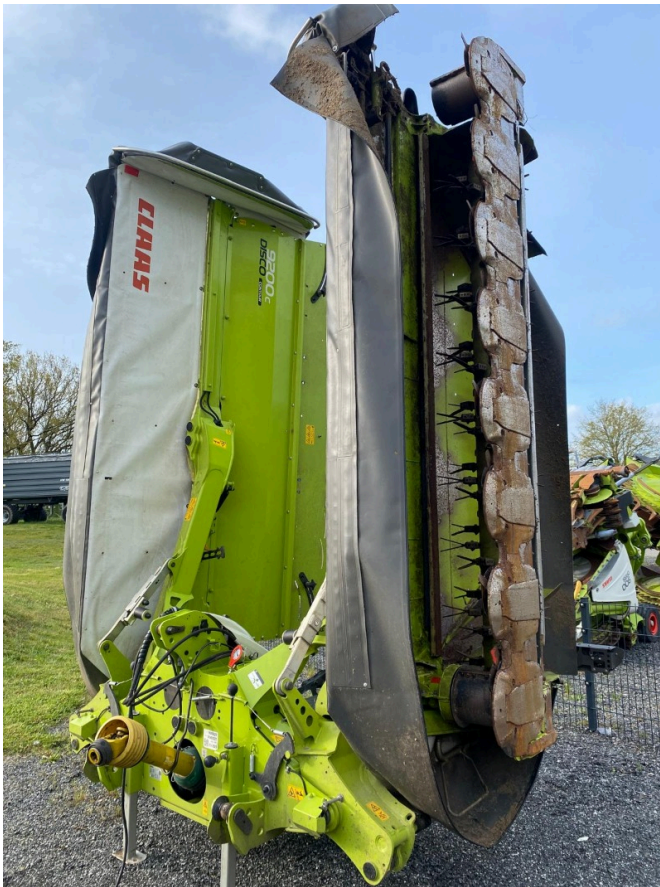

## CLAAS Disco 9200 Contour - Modell 2023 [213]

Baujahr: 2022

Datum: 21.11.2024

Bauart:

Grünland- u. Futtererntetechnik

Kategorie:

Mähwerk

Betriebsstunden:

214

**42.900,00 €**

zzgl. MwSt. 19% (51.051,00 € Brutto)

**Ausstattungen**

**Beschreibung**

<b>Arbeitsbreite</b>	9,10	
<b>Aufbereiter</b>	✓	
<b>Bauart</b>	Heck	
<b>Beleuchtung</b>	✓	
<b>Zustand</b>	Gebraucht	
<b>Mähbalken</b>	scheiben	
<b>Technischer Zustand</b>	Fahr-/Einsatzbereit	<ul style="list-style-type: none"> <li>• irrtum-zwischenverkauf-vorbehalten-clas-</li> <li>disco-9200-c-contour-baujahr-2022-modelljahr-2023</li> <li>• 214 Betriebsstunden</li> <li>• 787 Hektar</li> <li>• Verschleißkufen</li> <li>• Aufbereiter</li> <li>• Gelenkwelle</li> <li>• ISO-Bus Kabel</li> <li>• schutzuecher-auszen-hydraulisch-klappbar-</li> </ul>