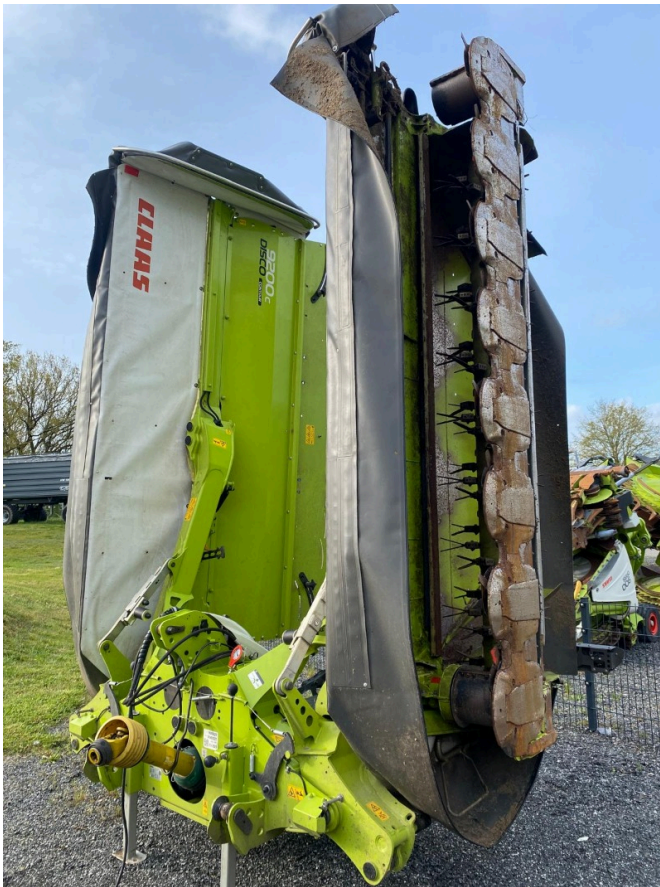

## CLAAS Disco 9200 Contour - Modell 2023 [213]

Baujahr: 2022

Datum: 23.12.2024

Bauart:

Grünland- u. Futtererntetechnik

Kategorie:

Mähwerk

Betriebsstunden:

214

**42.900,00 €**

zzgl. MwSt. 19% (51.051,00 € Brutto)

**Ausstattungen**

**Beschreibung**

<b>Arbeitsbreite</b>	9,10	
<b>Aufbereiter</b>	✓	
<b>Bauart</b>	Heck	
<b>Beleuchtung</b>	✓	
<b>Zustand</b>	Gebraucht	
<b>Mähbalken</b>	scheiben	
<b>Technischer Zustand</b>	Fahr-/Einsatzbereit	<ul style="list-style-type: none"> <li>• irrtum-zwischenverkauf-vorbehalten-clas-</li> <li>disco-9200-c-contour-baujahr-2022-modelljahr-2023</li> <li>• 214 Betriebsstunden</li> <li>• 787 Hektar</li> <li>• Verschleißkufen</li> <li>• Aufbereiter</li> <li>• Gelenkwelle</li> <li>• ISO-Bus Kabel</li> <li>• schutzuecher-auszen-hydraulisch-klappbar-</li> </ul>