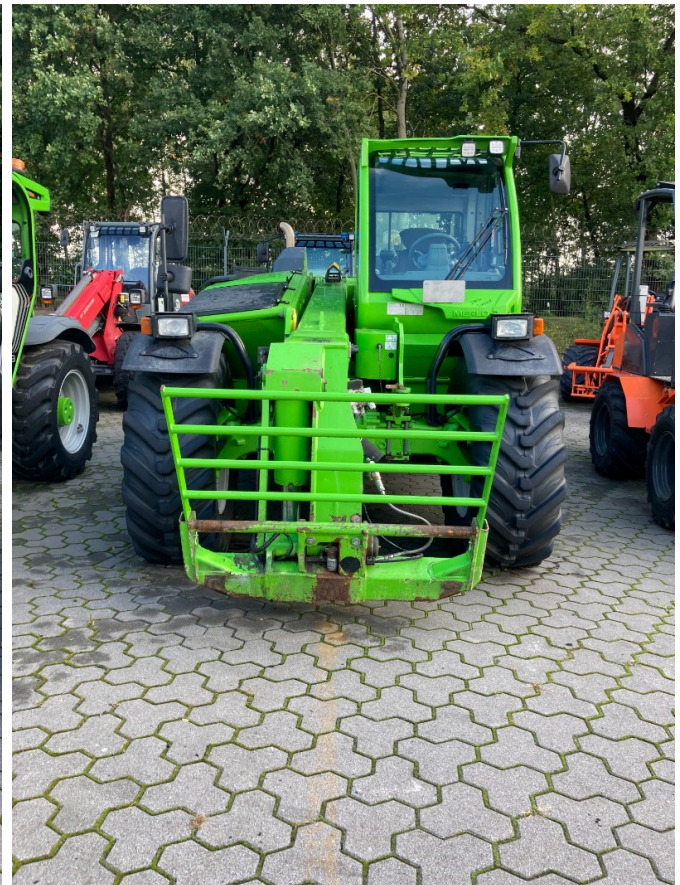

# MECKLENBURGER LANDTECHNIK

**Fricke Landmaschinen GmbH Bockel - Gyhum**  
Wichernstraße 2  
27404 Bockel - Gyhum  
Tel: 0049 (0) 4281712710  
Fax: 0049 (0) 4281712717

## **Merlo TF 42.7-140** [319000102000018]

Year of manufacture: 2021

Date: 21.11.2024

Design:

Excavator + Loader

Category:

Telescopic handler

Operating hours:

2890

**€ 69,900.<sup>00</sup>**

plus VAT 19% (€ 83,181.<sup>00</sup> Gross)

**Equipment**

**Description**

**automatic leaning device**

**Tyres**

460/70R24