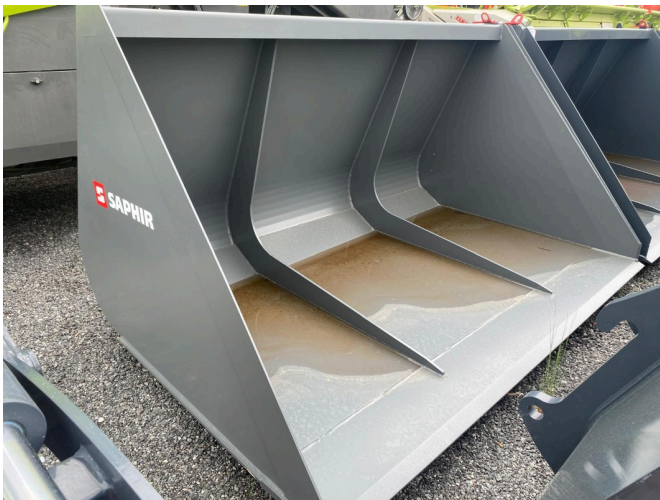

Saphir Leichtgutschaufel LG XL 26 [227]

Year of manufacture: 2024

Date: 18.10.2024

Design:

Tractor supply

Category:

Loading shovel

€ 3,950.⁰⁰
plus VAT 19% (€ 4,700.⁵⁰ Gross)

Equipment

State

new

Description

- irrtum-zwischenverkauf-vorbehalten-saphir-leichtgutschaufel-lg-xl-26-baujahr-2024
- suitable for Claas Scorpion/Kramer
- with stiffeners
- Width: 2600 mm
- Height: 1300 mm.
- Depth: 1,600 mm
- inhalt-3200-liter-