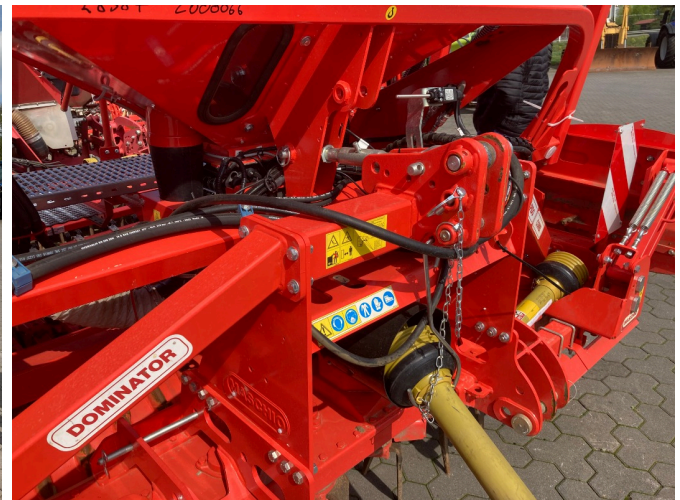

Maschio DM-Rapido Plus 3000 SCM Alitalia 24-r Corex Plus [491001702000066]

Año de fabricación: 2023

Fecha: 22.12.2024

Diseño:

Máquina de labranza del suelo

Categoría:

Grada rotativa

36.850,00 €

más IVA 19% (43.851,50 € Bruto)

Equipo

Descripción

Estado

Vehículo de precondición

- 3,00 m de ancho de trabajo
- Grada rotativa Maschio DM Rapido 3000
- Bandeja de suelo reforzada
- Deflector de piedra
- Cambio rápido de púas
- Eje cardán con embrague de levas
- Rodillo Combipacker 500mm
- Sembradora suspendida Maschio ALitalia
- 24 rejas de disco Corex-Plus
- Rastra de semillas
- Depósito de 1.500 litros de capacidad
- Portada
- Ajuste de la presión de la reja hidráulica

- Plataforma de carga
- Electrónica ISOBUS
- Control del tranvía 3+3,Â
- Rodillos guía de profundidad
- marcadores de pista hidráulicos