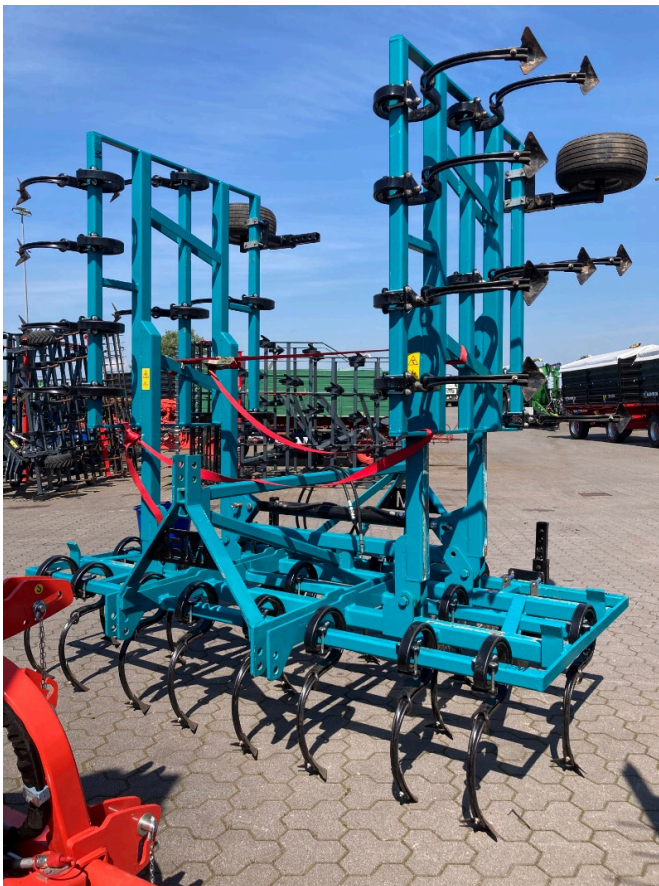

MECKLENBURGER LANDTECHNIK

Fricke Landmaschinen GmbH Bockel - Gyhum
Wichernstraße 2
27404 Bockel - Gyhum
Tel.: 0049 (0) 4281712710
Fax: 0049 (0) 4281712717

BM Maschinenbau FZE 60 3 R, 6 Meter [993001902000153]

Año de fabricación: 2022

Fecha: 16.09.2024

Diseño:

Máquina de labranza del suelo

Categoría:

Harrow

5.500,00 €

más IVA 19% (6.545,00 € Bruto)

Equipo

Estado

Usado

Descripción

- 6m de ancho de trabajo

- para el montaje delantero y trasero
- 2 calaveras incluidas
- Rejas reversibles y rejas de pata de ganso
- plegable hidráulicamente.
- 35 Púas de muelle
- 4-stuetzraeder-zur-tiefenfuehrung-im-frontanbau-