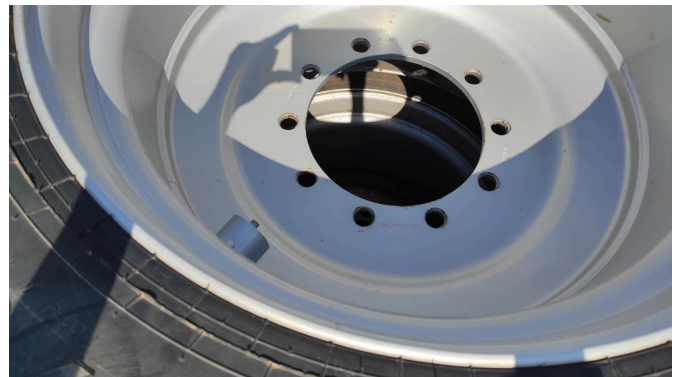

Equipo

Estado

Usado

Descripción

- 22.5
- Borde del agujero