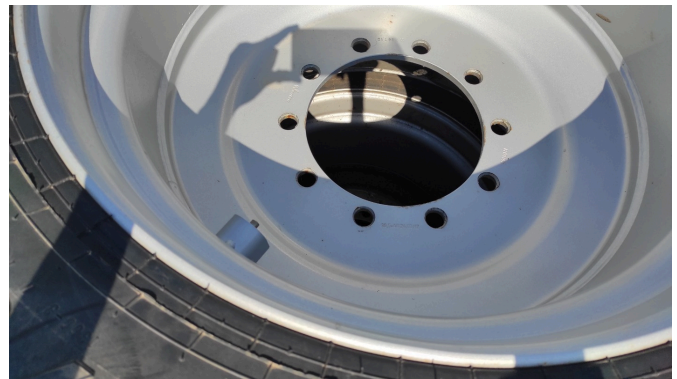

Equipo

Estado

Usado

Descripción

- 22.5
- Borde del agujero