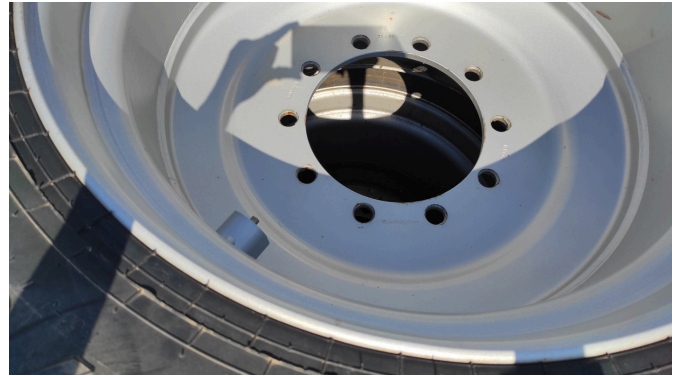

Equipo

Estado

Usado

Descripción

- 22.5
- loch-felge-