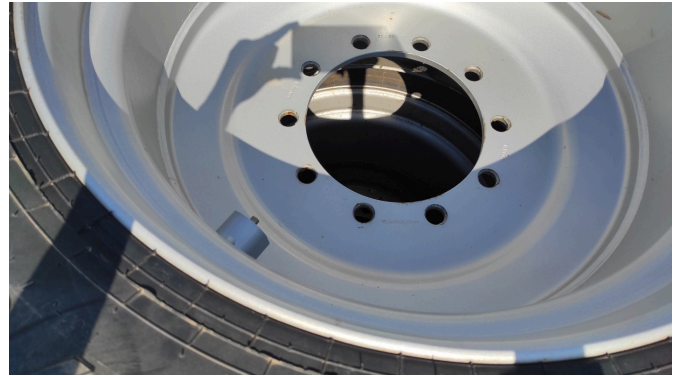

Trelleborg 750 / 60 30.5 T404 [993005002000466]

Año de fabricación:

Fecha: 22.11.2024

Diseño:

Ruedas + Neumáticos + Llantas

Categoría:

Rueda

Precio a consultar

Equipo

Descripción

Estado

Usado

- 22.5
- loch-felge-