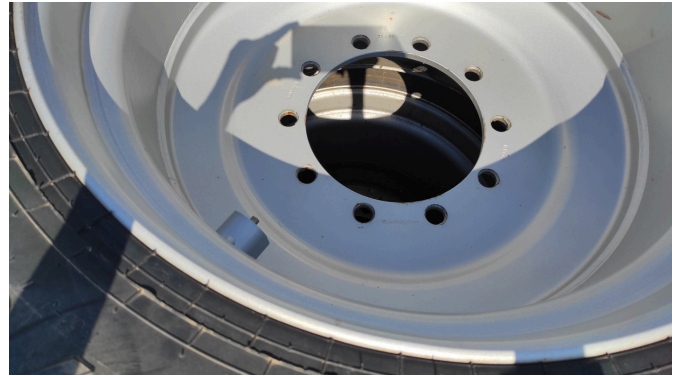

Trelleborg 750 / 60 30.5 T404 [993005002000466]

Año de fabricación:

Fecha: 16.09.2024

Diseño:

Ruedas + Neumáticos + Llantas

Categoría:

Rueda

Precio a consultar

Equipo

Descripción

Estado

Usado

- 22.5
- loch-felge-