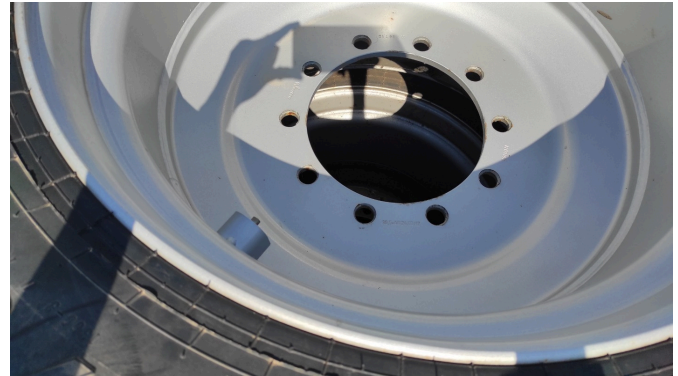

Equipo

Estado

Usado

Descripción

- 22.5
- loch-felge-