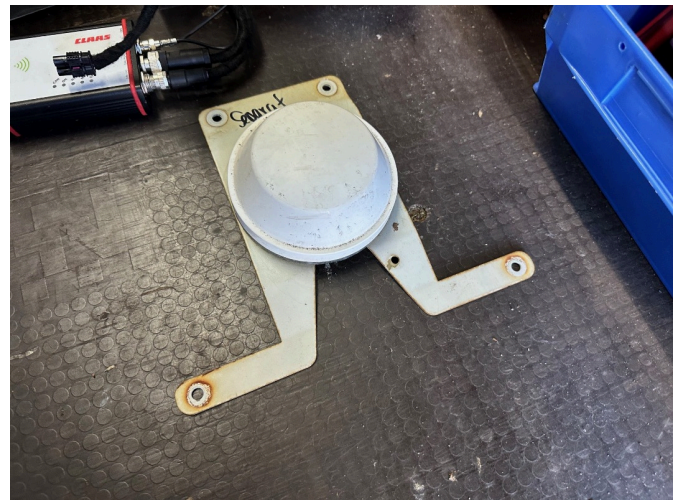

CLAAS GPS mit S 3 Terminal [193005002000062]

Año de fabricación: 2017

Fecha: 22.12.2024

Diseño:

Accesorios para tractores

Categoría:

Otros accesorios para tractores

1.900,00 €
más IVA 19% (2.261,00 € Bruto)

Equipo

Descripción

Estado

Usado

- GPS Pilot, antena, módulo, terminal S 3
- -
- sin cables
- -
- -