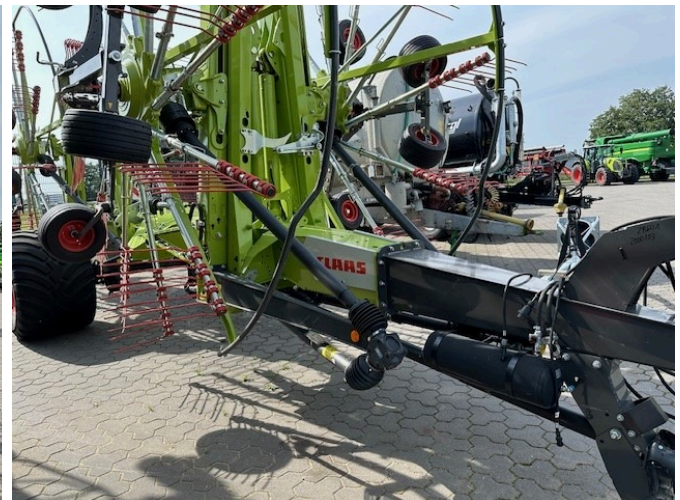

CLAAS Liner 4800 Trend [774000602000103]

Año de fabricación: 2023

Fecha: 19.09.2024

Diseño:

Tecnología de pastoreo + tecnología de cosecha de forraje

Categoría:

Rastrillo

63.900,00 €

más IVA 19% (76.041,00 € Bruto)

Equipo

Diseño	mittel
Estado	Usado
Rotonda	4

Descripción

- Neumáticos 710/45R22.5, accionamiento eléctrico, freno neumático, 4
- Chasis de ruedas, WW
- Eje cardán
- -
- Máquina de demostración, aproximadamente 80 hectáreas envueltas
- -
- -