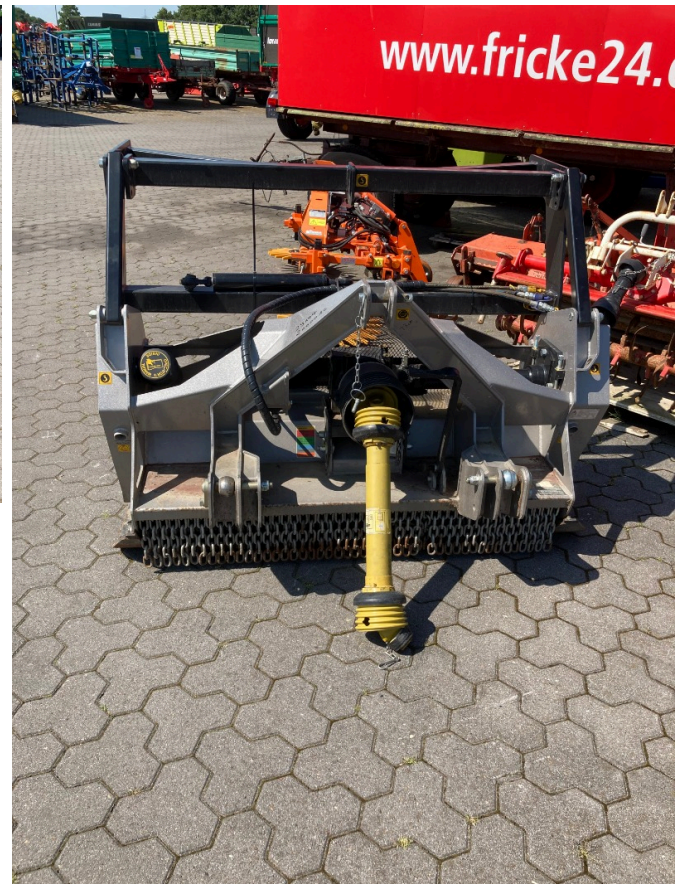

Fecha: 30.01.2025

Diseño:

Máquina de labranza del suelo

Categoría:

fraese

17.900,00 €

más IVA 19% (21.301,00 € Bruto)

Equipo

Descripción

Estado

exhibited

- Eje cardán

- Protector de urdimbre delantero
- Dispositivo de sujeción
- Portón trasero ajustable hidráulicamente