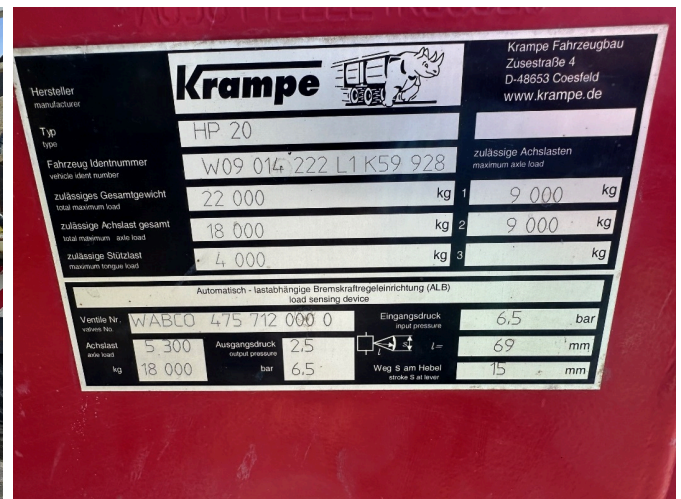

MECKLENBURGER LANDTECHNIK

Fricke Landmaschinen GmbH Bockel - Gyhum
Wichernstraße 2
27404 Bockel - Gyhum
Tel.: 0049 (0) 4281712710
Fax: 0049 (0) 4281712717

Krampe HP 20 [189001902000033]

Año de fabricación: 2020

Fecha: 22.11.2024

Diseño:

Tecnología del transporte

Categoría:

Camión volquete

32.950,00 €

más IVA 19% (39.210,50 € Bruto)

Equipo

Estado

Usado

Condiciones técnicas

Muy bueno

Descripción

- Desenganchar K 80
- Freno de aire
- Revestimiento HARDOX
- Protección contra el empotramiento
- Neumáticos 650/50R26.5