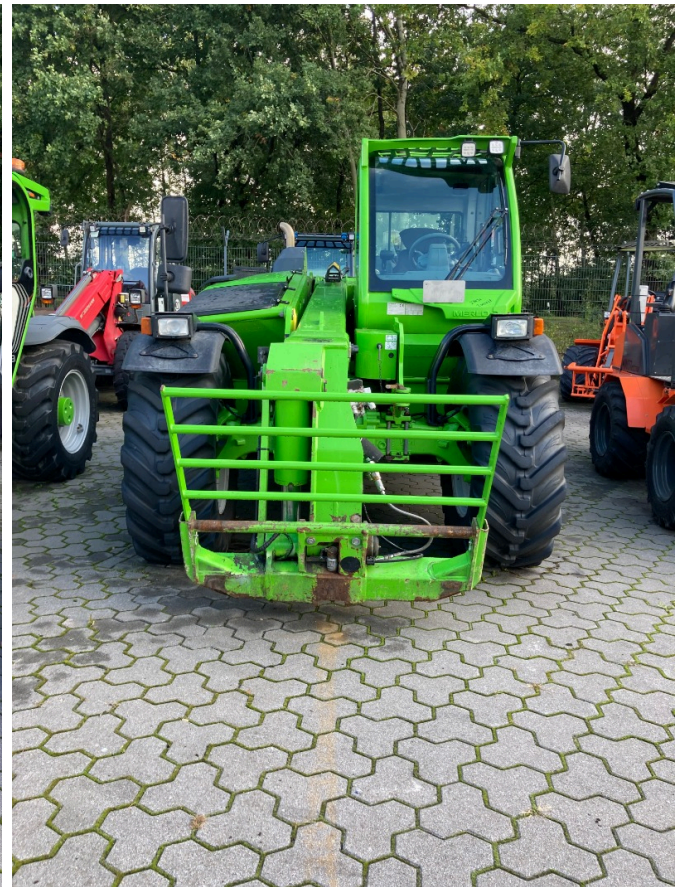

MECKLENBURGER LANDTECHNIK

Fricke Landmaschinen GmbH Bockel - Gyhum
Wichernstraße 2
27404 Bockel - Gyhum
Tel.: 0049 (0) 4281712710
Fax: 0049 (0) 4281712717

Merlo TF 42.7-140 [319000102000018]

Año de fabricación: 2021

Fecha: 22.12.2024

Diseño:

Excavadora + Cargador

Categoría:

Manipulador telescópico

Horario de funcionamiento:

2890

69.900,00 €

más IVA 19% (83.181,00 € Bruto)

Equipo

Descripción

dispositivo de enganche automático	✓	
Neumáticos	460/70R24	• Neumáticos: 460/70 R24
Estado	Usado	• 40 km/h
Aire comprimido	✓	• enganche automático
Velocidad	40	• Sistema automático de lubricación centralizada
Altura de elevación	7,00	• Sistema de frenos de aire
Fuerza de elevación	4,00	• Iluminación de trabajo
		• 3. comité de dirección
		• bloqueo de la herramienta hidráulica
		• Radio
		• Aire acondicionado
		• deutz-motor-