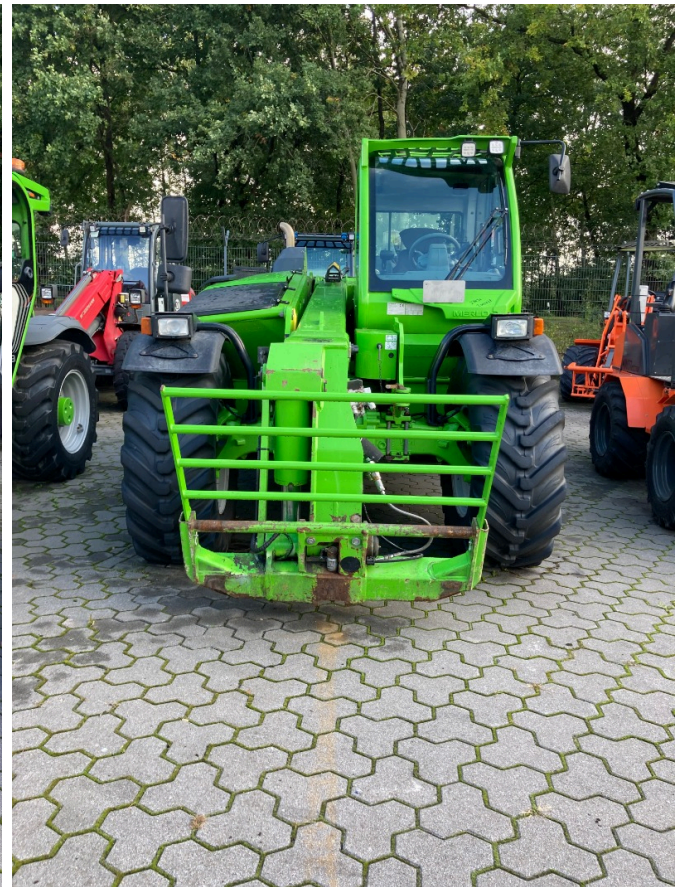

MECKLENBURGER LANDTECHNIK

Fricke Landmaschinen GmbH Bockel - Gyhum
Wichernstraße 2
27404 Bockel - Gyhum
Tel.: 0049 (0) 4281712710
Fax: 0049 (0) 4281712717

Merlo TF 42.7-140 [319000102000018]

Año de fabricación: 2021

Fecha: 22.11.2024

Diseño:

Excavadora + Cargador

Categoría:

Manipulador telescópico

Horario de funcionamiento:

2890

69.900,00 €

más IVA 19% (83.181,00 € Bruto)

Equipo

Descripción

dispositivo de enganche automático	✓	
Neumáticos	460/70R24	• Neumáticos: 460/70 R24
Estado	Usado	• 40 km/h
Aire comprimido	✓	• enganche automático
Velocidad	40	• Sistema automático de lubricación centralizada
Altura de elevación	7,00	• Sistema de frenos de aire
Fuerza de elevación	4,00	• Iluminación de trabajo
		• 3. comité de dirección
		• bloqueo de la herramienta hidráulica
		• Radio
		• Aire acondicionado
		• deutz-motor-