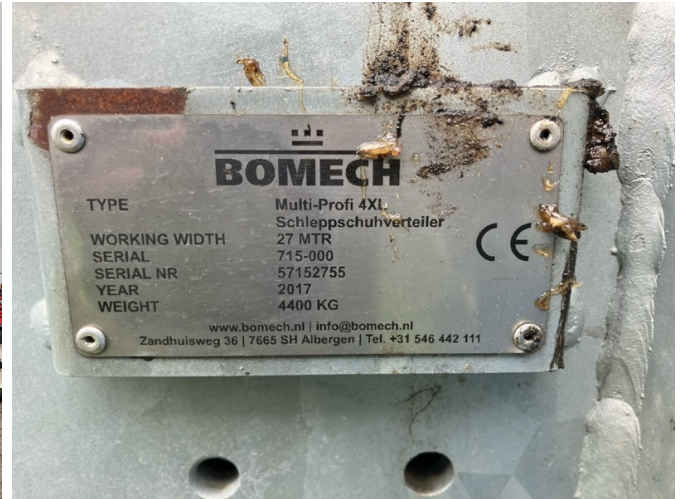

Bomech Multi Profi 4 XL 27 mtr. [993005002000510]

Año de fabricación: 2017

Fecha: 02.11.2024

Diseño:

Tecnología del estiércol + tecnología del estiércol

Categoría:

Tecnología de distribución de residuos

65.000,00 €

más IVA 19% (77.350,00 € Bruto)

Equipo

**Anchura de trabajo
Equipo**

27,00
Control de la sección de ancho
de la pieza

Estado

Usado

Descripción

- 27 mtr. plegable a 21 mtr. apto para 4
- Hidráulica puntual
- Condición superior ha trabajado muy poco
- -
- -