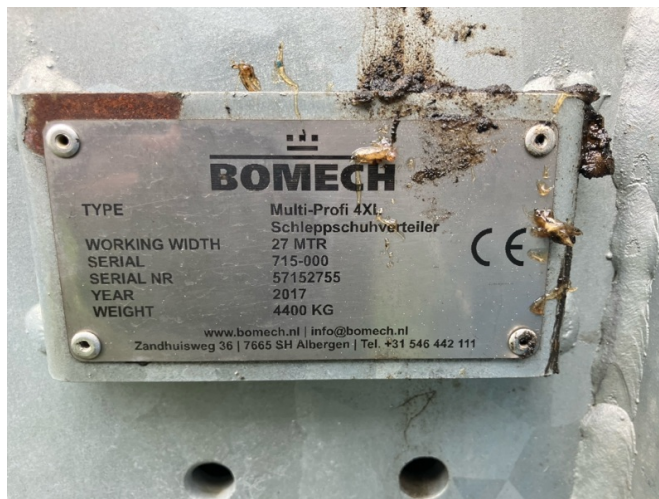

Bomech Multi Profi 4 XL 27 mtr. [993005002000510]

Año de fabricación: 2017

Fecha: 05.01.2025

Diseño:

Tecnología del estiércol + tecnología del estiércol

Categoría:

Tecnología de distribución de residuos

65.000,00 €

más IVA 19% (77.350,00 € Bruto)

Equipo

**Anchura de trabajo
Equipo**

27,00
Control de la sección de ancho
de la pieza

Estado

Usado

Descripción

- 27 mtr. plegable a 21 mtr. apto para 4
- Hidráulica puntual
- Condición superior ha trabajado muy poco
- -
- -