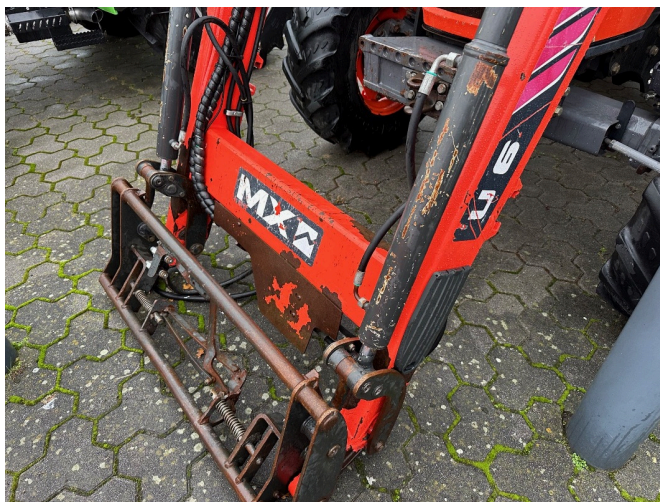

MECKLENBURGER LANDTECHNIK

Fricke Landmaschinen GmbH Bockel - Gyhum

Wichernstraße 2

27404 Bockel - Gyhum

Tel.: 0049 (0) 4281712710

Fax: 0049 (0) 4281712717

Kubota M 7040 [423000102000002]

Año de fabricación: 2014

Fecha: 27.12.2024

Diseño:

Tractor

Categoría:

Tractor

Potencia:

55 kW (75 CDP)

Horario de funcionamiento:

4389

24.950,00 €

más IVA 19% (29.690,50 € Bruto)

Equipo

Enganche	Automático
Conduzca	Todas las ruedas
Número de cilindros	4
Faros que funcionan	✓
Faro de trabajo nº trasero	2
Foco de trabajo nº frontal	2
Faros traseros que funcionan	Halógeno
Faros delanteros que funcionan	Halógeno
Estado	Usado
HCE	✓
Cargador frontal	✓