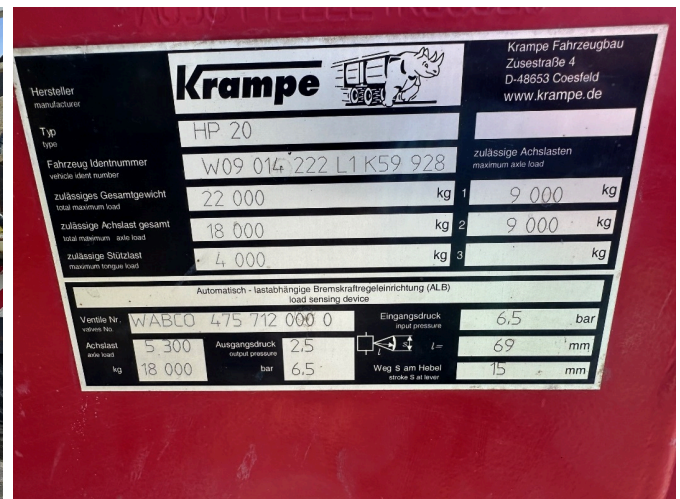

MECKLENBURGER LANDTECHNIK

Fricke Landmaschinen GmbH Bockel - Gyhum
Wichernstraße 2
27404 Bockel - Gyhum
Tel.: 0049 (0) 4281712710
Fax: 0049 (0) 4281712717

Krampe HP 20 [189001902000033]

Año de fabricación: 2020

Fecha: 28.12.2024

Diseño:

Tecnología del transporte

Categoría:

Camión volquete

30.950,00 €

más IVA 19% (36.830,50 € Bruto)

Equipo

Estado

Usado

Condiciones técnicas

Muy bueno

Descripción

- Desenganchar K 80
- Freno de aire
- Revestimiento HARDOX
- Protección contra el empotramiento
- Neumáticos 650/50R26.5