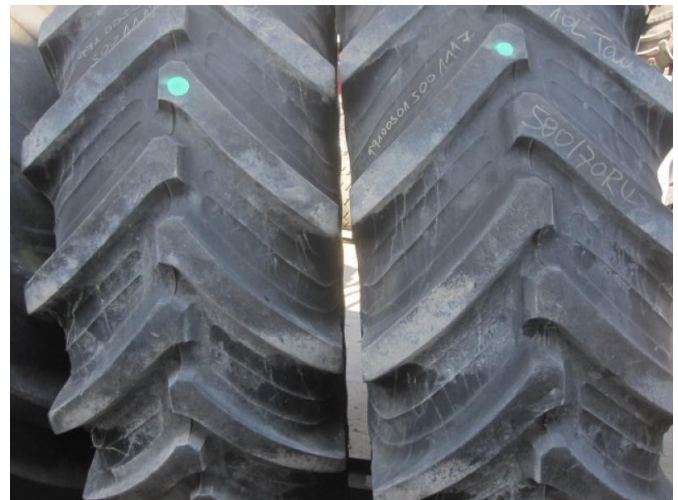

Taurus 2 Räder Taurus 580/70 R42 [991.00501.5001117]

Año de fabricación:

Fecha: 27.11.2024

Diseño:

Ruedas/neumáticos/llantas

Categoría:

Neumáticos

3.510,⁰⁰ €

más IVA 19% (4.176,⁹⁰ € Bruto)

Equipo

Número	2
Estado	Usado
Tamaño	58070r42

Descripción

- Rueda completa de 2 piezas Taurus 580/70 R42 con aproximadamente un 40% de profundidad restante de la banda de rodadura en llanta de 10 agujeros pintada en rojo
- Recorte del cubo 281 mm
- Diámetro del círculo de pernos 335 mm
- *¡Envío barato como mercancía por piezas posible!