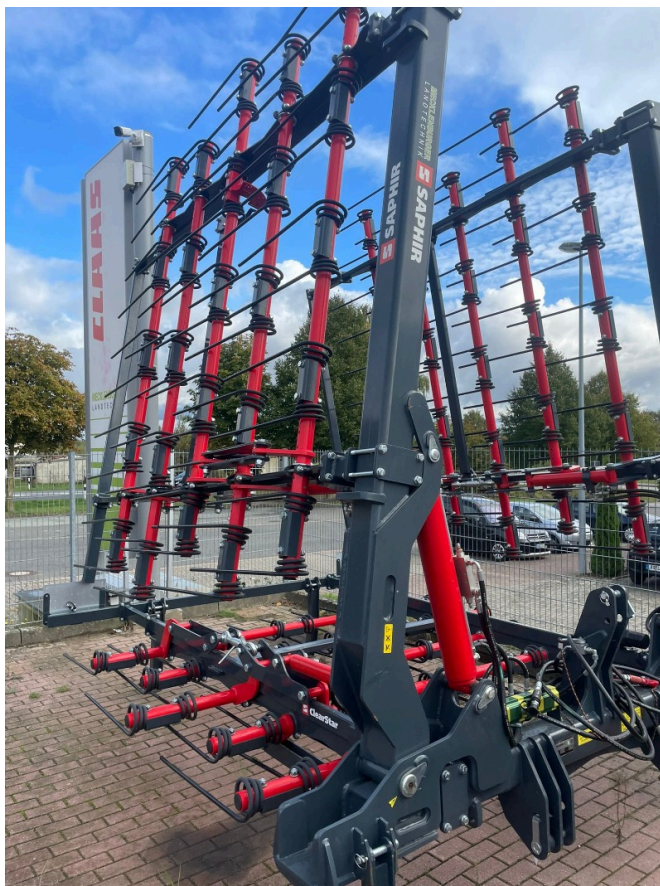

## Saphir ClearStar 900 Strohstriegel **\*\*neu\*\*** [807]

Año de fabricación: 2024

Fecha: 22.12.2024

Diseño:

Máquina de labranza del suelo

Categoría:

Currycomb

**15.850,00 €**

### Equipo

Anchura de trabajo  
Iluminación

9,00

### Descripción

- saphir-clearstar-900-strohstriegel-beleuchtungsanlage-

<b>Estado</b>	Usado	hydraulische-sicherheitsverriegelung-fuer-sicheren-str
<b>Púas de resorte</b>	✓	aszentransport-hydraulische-zinkenverstellung-zur-eins
<b>Dispositivo de plegado</b>	✓	tellung-des-strohspeichervolumens-und-der-
		striegelaggressivitaet-spindelverstellung-der-hinte
		• Enganches hidráulicos para una fijación ergonómica
		• und-abkuppeln-arbeitsbreite-900m-transportbreite-30
		0m-notw-hydraulikanschluesse-2x-dw-arbeitstiefe-0
		• 4cm-arbeitsgeschwindigkeit-12
		• 25-kmh-kraftbedarf-ca-210ps-gewicht-2350kg-irrtum-
		zwischenverkauf-vorbehalten-