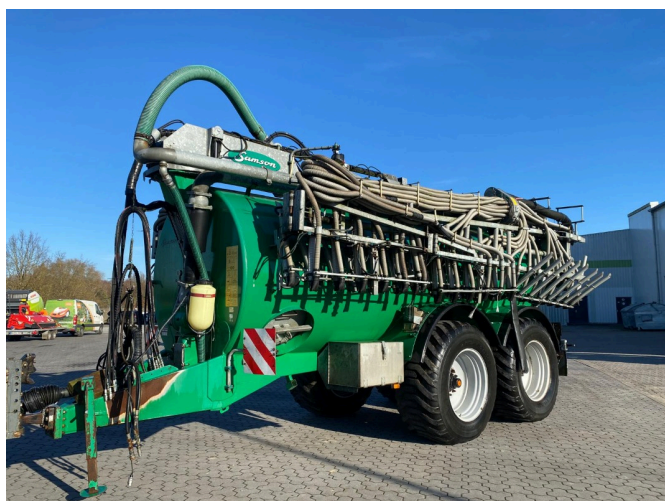

## Samson PG 18 [310]

Año de fabricación: 2010

Fecha: 06.03.2025

Diseño:

Tecnología del estiércol + tecnología del estiércol

Categoría:

Pumpass

**72.500,00 €**

### Equipo

Dispositivo de montaje para la tecnología de aplicación	Tres puntos
Archivo adjunto	unten
Anchura de trabajo	24
Diseño	pump
Sistema de llenado	saugarm
Material del contenedor	Acero
Neumáticos	710/55 R34
Ordenador de a bordo	✓
Estado	Usado
Freno de aire	✓
Tren de aterrizaje	Eje tándem
Suspensión	Hidráulico

### Descripción

- irrturn-zwischenverkauf-vorbehalten-samson-pg-18-baujahr-2010
- aproximadamente 62.359 metros cuadrados de volumen de producción
- Neumáticos 710/55R34 Nokian - Vía: 2,25 m
- Suspensión hidráulica
- Sistema de frenos de aire
- Torre de bombeo 8" con punta de grúa extendida
- Accesorio K80
- Longitud de la manguera de arrastre 24 m
- Eje autodireccional
- computer-slurry-master-6000-