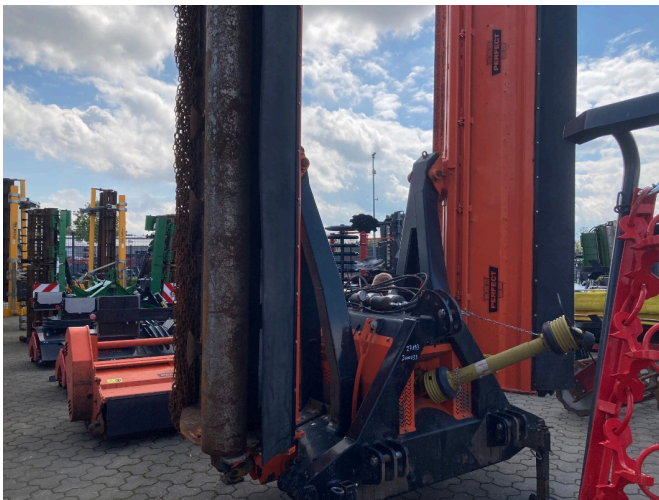

MECKLENBURGER LANDTECHNIK

Fricke Landmaschinen GmbH Bockel - Gyhum
Wichernstraße 2
27404 Bockel - Gyhum
Tel: 0049 (0) 4281712710
Fax: 0049 (0) 4281712717

Perfect KX 860 Triwing [993000502000133]

Année de fabrication: 2022

Date: 16.09.2024

Design:

Outil de travail du sol

Catégorie:

Broyeur + Hacheur

38.600,00 €

plus TVA 19% (45.934,00 € Brut)

Équipement

Largeur de travail	8,60
Design	schlegelmulcher
État	Utilisé
Conditions techniques	Bon
Rouleaux	✓

Description

- 8,60m de largeur de travail
- repliable hydrauliquement.
- Arbre à cardan
- Pour RÅFA
- Maillet de marteau
- Rouleau de soutien
- Protection de chaîne
- Panneaux de signalisation + éclairage