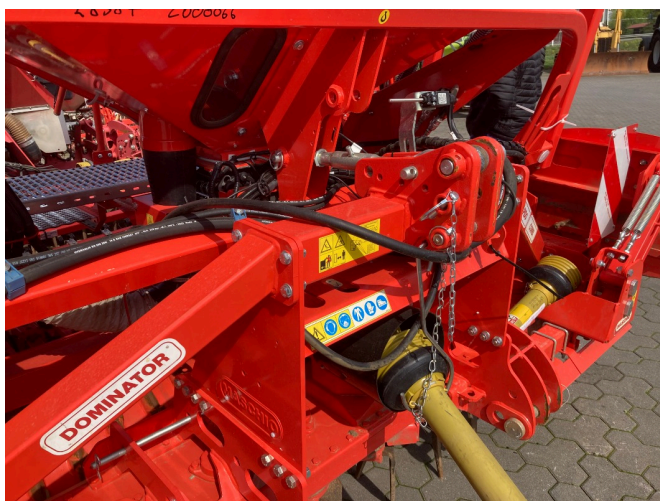

Maschio DM-Rapido Plus 3000 SCM Alitalia 24-r Corex Plus [491001702000066]

Année de fabrication: 2023

Date: 18.10.2024

Design:

Outil de travail du sol

Catégorie:

Herse rotative

36.850,00 €

plus TVA 19% (43.851,50 € Brut)

Équipement

État

Véhicule de démonstration

Description

- 3,00m de largeur de travail
- Maschio DM Rapido 3000 Herse rotative
- Plancher renforcé
- Déflecteur de pierres
- Changement rapide des dents
- Arbre à cardan avec embrayage à came
- Rouleau Combipacker 500mm
- Semoir porté Maschio ALitalia
- 24 socs à disques Corex-Plus
- Herse à semences
- 1.500l de capacité de réservoir
- Couverture
- réglage hydraulique de la pression des socs

- Plateforme de chargement
- Électronique ISOBUS
- Jalonnage 3+3,Â
- Rouleaux de guidage en profondeur
- indicateurs de voie hydrauliques