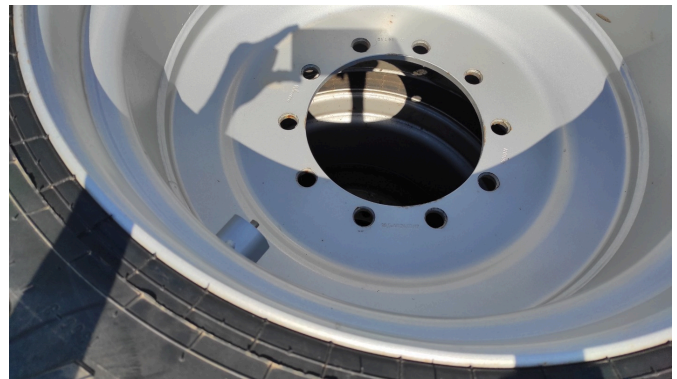

**Trelleborg 1x 750 / 60 30.5 T404 [993005002000464]**

Année de fabrication:

Date: 20.09.2024

Design:

Roues + Pneus + Jantes

Catégorie:

Roue

**1.950,00 €**  
plus TVA 19% (2.320,50 € Brut)

**Équipement**

État

Utilisé

**Description**

- 22.5
- Bordure du trou