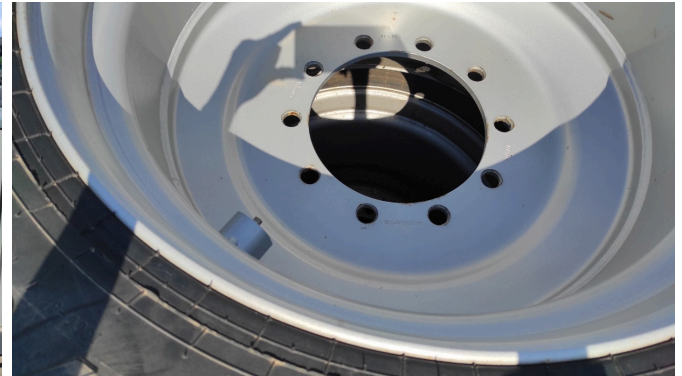

plus TVA 19% (2.368,10 € Brut)

Équipement

État

Utilisé

Description

- 10-loch-felge-