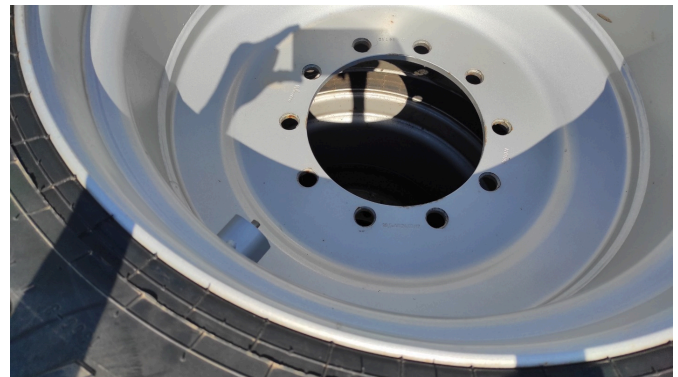

plus TVA 19% (2.368,10 € Brut)

Équipement

État

Utilisé

Description

- 10-loch-felge-