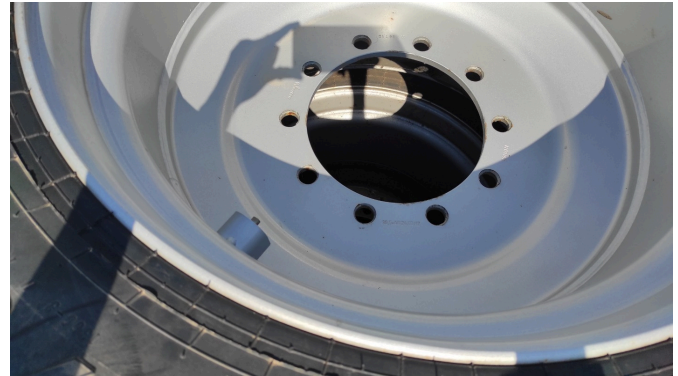

Trelleborg 750 / 60 30.5 T404 [993005002000465]

Année de fabrication:

Date: 22.11.2024

Design:

Roues + Pneus + Jantes

Catégorie:

Roue

1.990,00 €

plus TVA 19% (2.368,10 € Brut)

Équipement

État

Utilisé

Description

- 10-loch-felge-