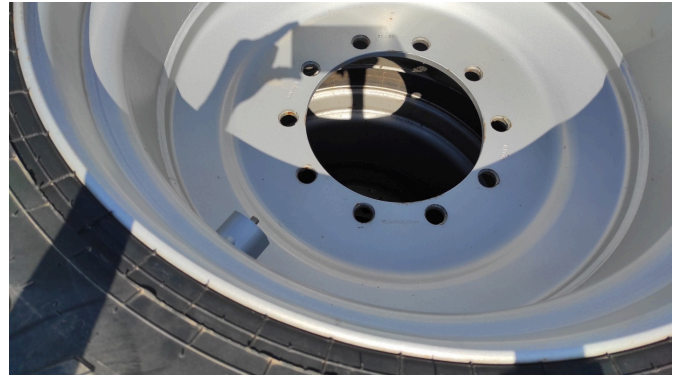

**Trelleborg 750 / 60 30.5 T404 [993005002000466]**

Année de fabrication:

Date: 22.11.2024

Design:

Roues + Pneus + Jantes

Catégorie:

Roue

Prix sur demande

**Équipement**

État

Utilisé

**Description**

- 22.5
- loch-felge-