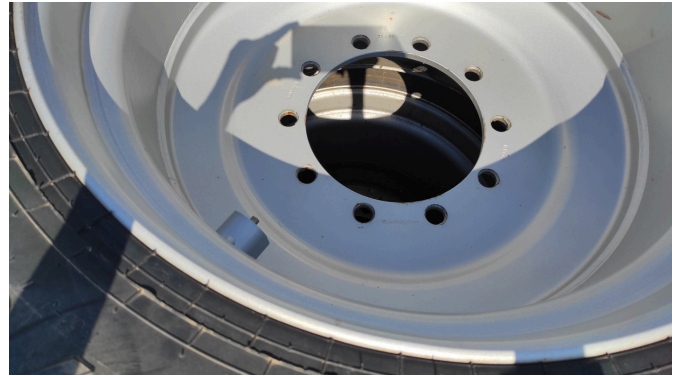

Trelleborg 750 / 60 30.5 T404 [993005002000466]

Année de fabrication:

Date: 19.09.2024

Design:

Roues + Pneus + Jantes

Catégorie:

Roue

Prix sur demande

Équipement

État

Utilisé

Description

- 22.5
- loch-felge-