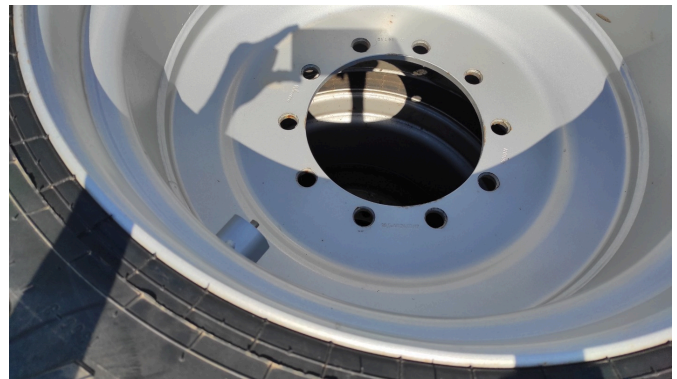

MECKLENBURGER LANDTECHNIK

Fricke Landmaschinen GmbH Bockel - Gyhum
Wichernstraße 2
27404 Bockel - Gyhum
Tel: 0049 (0) 4281712710
Fax: 0049 (0) 4281712717

Trelleborg 750 / 60 30.5 T404 [993005002000467]

Année de fabrication:

Date: 23.12.2024

Design:

Roues + Pneus + Jantes

Catégorie:

Roue

1.990,00 €
plus TVA 19% (2.368,10 € Brut)

Équipement

État

Utilisé

Description

- 22.5
- loch-felge-