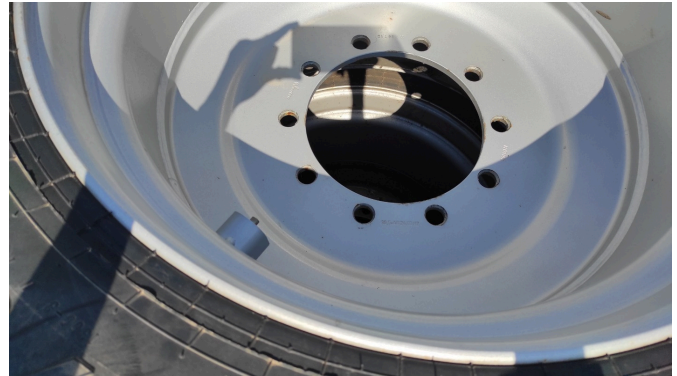

MECKLENBURGER LANDTECHNIK

Fricke Landmaschinen GmbH Bockel - Gyhum
Wichernstraße 2
27404 Bockel - Gyhum
Tel: 0049 (0) 4281712710
Fax: 0049 (0) 4281712717

Trelleborg 750 / 60 30.5 T404 [993005002000467]

Année de fabrication:

Date: 19.09.2024

Design:

Roues + Pneus + Jantes

Catégorie:

Roue

1.990,00 €

plus TVA 19% (2.368,10 € Brut)

Équipement

État

Utilisé

Description

- 22.5
- loch-felge-