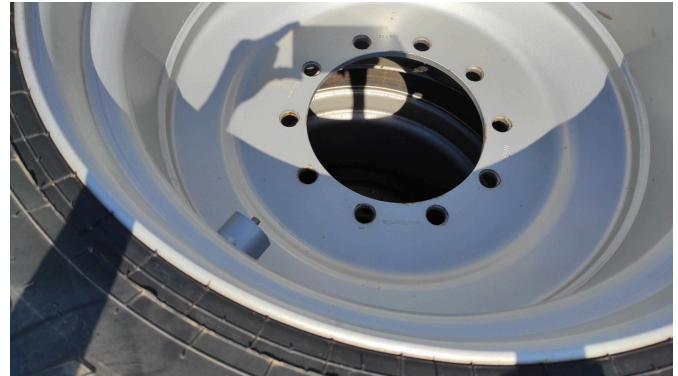

Date: 22.11.2024

Design:

Roues + Pneus + Jantes

Catégorie:

Roue

1.990,00 €
plus TVA 19% (2.368,10 € Brut)

Équipement

État

Utilisé

Description

- 22.5
- loch-felge-