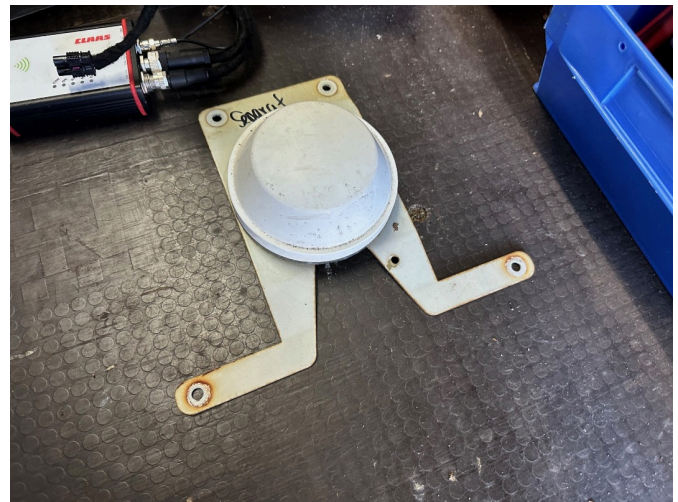

**CLAAS GPS mit S 3 Terminal** [193005002000062]

Année de fabrication: 2017

Date: 19.09.2024

Design:

Accessoires pour tracteurs

Catégorie:

Autres accessoires pour tracteurs

**1.900,00 €**

plus TVA 19% (2.261,00 € Brut)

**Équipement**

État

Utilisé

**Description**

- GPS Pilot, antenne, module, terminal S 3
- -
- sans câbles
- -
- -