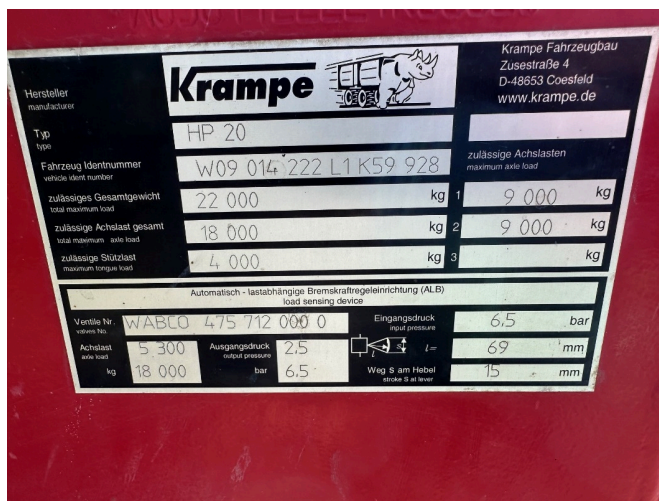

MECKLENBURGER LANDTECHNIK

Fricke Landmaschinen GmbH Bockel - Gyhum

Wichernstraße 2

27404 Bockel - Gyhum

Tel: 0049 (0) 4281712710

Fax: 0049 (0) 4281712717

Krampe HP 20 [189001902000033]

Année de fabrication: 2020

Date: 24.11.2024

Design:

Technologie des transports

Catégorie:

Camion à benne

32.950,00 €

plus TVA 19% (39.210,50 € Brut)

Équipement

État

Conditions techniques

Utilisé

Très bien.

Description

- Suspension K 80
- Frein à air
- Revêtement HARDOX
- Protection contre le renversement
- Pneus 650/50R26.5