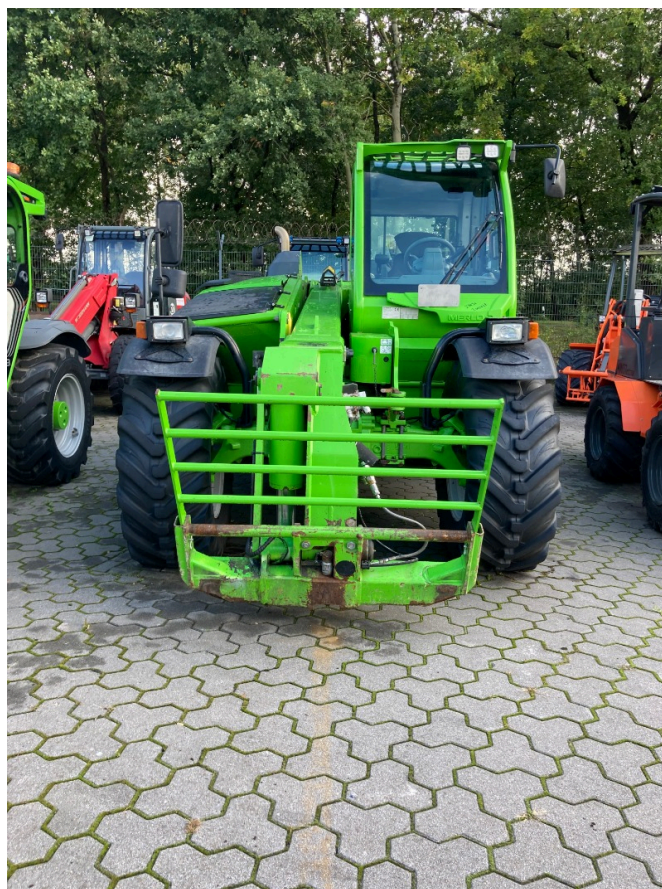

MECKLENBURGER LANDTECHNIK

Fricke Landmaschinen GmbH Bockel - Gyhum

Wichernstraße 2

27404 Bockel - Gyhum

Tel: 0049 (0) 4281712710

Fax: 0049 (0) 4281712717

Merlo TF 42.7-140 [319000102000018]

Année de fabrication: 2021

Date: 21.11.2024

Design:

Excavateur + Chargeur

Catégorie:

Manipulateur télescopique

Heures de fonctionnement:

2890

69.900,00 €

plus TVA 19% (83.181,00 € Brut)

Équipement

Description

dispositif d'attelage automatique ✓
Pneus 460/70R24
État Utilisé
Air comprimé ✓
Vitesse 40
Hauteur de levage 7,00
Force de levage 4,00

- Pneus : 460/70 R24
- 40 km/h
- attelage automatique
- système de graissage centralisé automatique
- Système de freinage pneumatique
- Éclairage de travail
- 3. comité directeur
- verrou d'outil hydraulique
- Radio
- Climatisation
- deutz-motor-