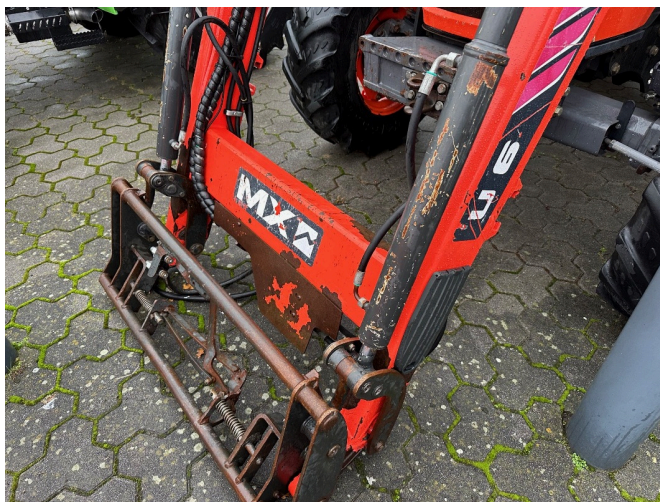

## Kubota M 7040 [423000102000002]

Année de fabrication: 2014

Date: 27.12.2024

Design:

Tracteur

Catégorie:

Tracteur

Puissance:

### Équipement

Attelage	Automatique
Entraînement	Toutes les roues
Nombre de cylindres	4
Phares en état de marche	✓
Projecteur de travail n° arrière	2
Numéro de la lampe frontale de travail	2
Phares arrière fonctionnels	Halogène
Phares avant en état de marche	Halogène
État	Utilisé
DSE	✓