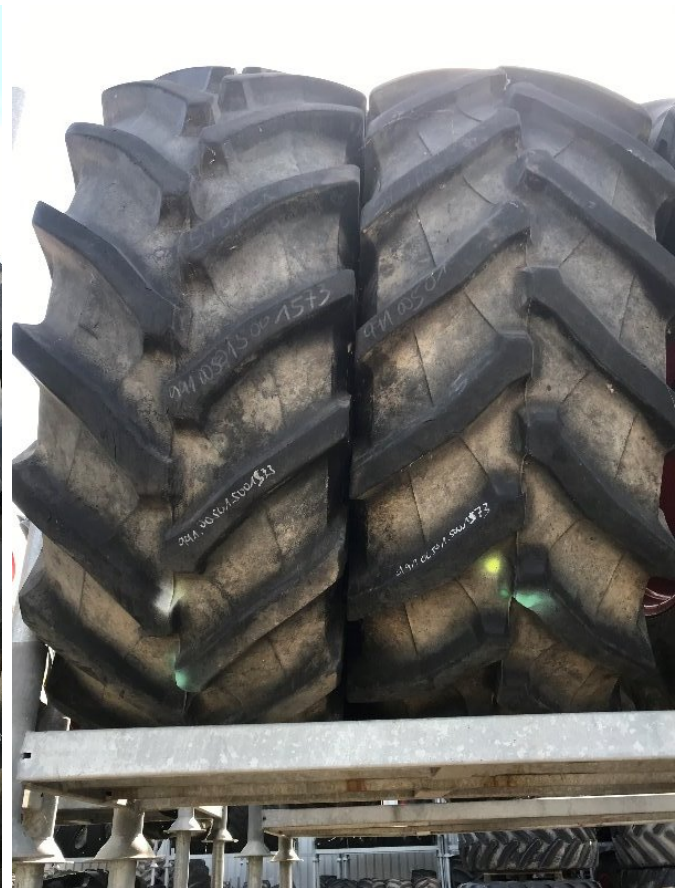

MECKLENBURGER LANDTECHNIK

Fricke Landtechnik GmbH Demmin
Klänhammer Weg 2
17109 Demmin
Tel: 0049 (0) 3998272934
Fax: 0049 (0) 3998272920

Trelleborg 540/65 R34 TM 800 [991.00501.5001573]

Année de fabrication:

Date: 10.02.2025

Design:

Roues + Pneus + Jantes

Catégorie:

Roue

2.400,00 €

plus TVA 19% (2.856,00 € Brut)

Équipement

Numéro
État

2
Utilisé

Description

- 2 pièces roue complète Trelleborg 540/65 R34 TM