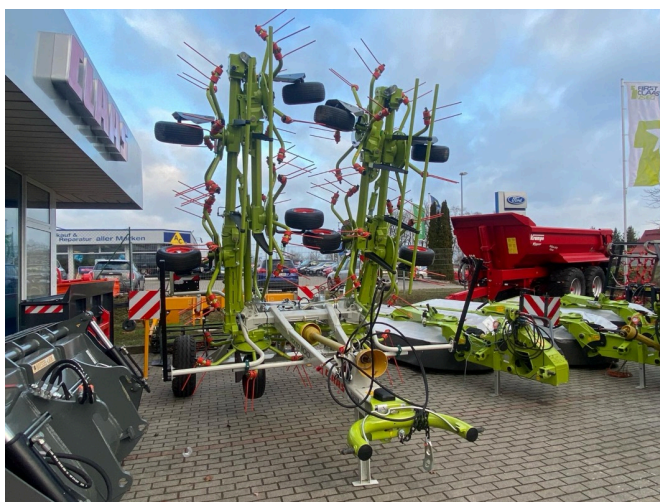

Date: 27.11.2024

Design:

Technologie des pâturages + technologie de récolte du fourrage

Catégorie:

Le faucheur rotatif

27.500,00 €

plus TVA 19% (32.725,00 € Brut)

Équipement

Largeur de travail	10,70
Bras par gyroscope	6
Éclairage	✓
État	new
Nombre de rotors	10
Conditions techniques	Nouveau

Description

- irrturn-zwischenverkauf-vorbehalten-claas-volto-1100
- Année de construction 2023
- Largeur de travail 10,70m
- Relevage hydraulique en bout de champ
- prallbleche-fuer-radachsen-