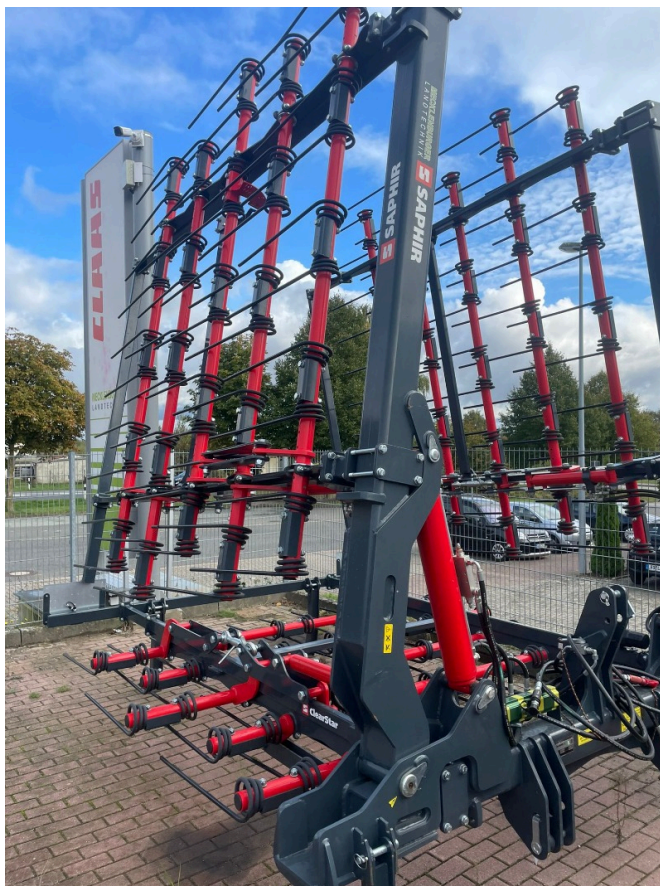

## Saphir ClearStar 900 Strohstriegel **\*\*neu\*\*** [807]

Année de fabrication: 2024

Date: 22.12.2024

Design:

Outil de travail du sol

Catégorie:

Nid d'abeille

**15.850,00 €**

### Équipement

Largeur de travail  
Éclairage

9,00

### Description

- saphir-clearstar-900-strohstriegel-beleuchtungsanlage-

État

Dents de printemps

Dispositif de pliage

Utilisé

hydraulische-sicherheitsverriegelung-fuer-sicheren-straszentransport-hydraulische-zinkenverstellung-zur-einstellung-des-strohspeichervolumens-und-der-striegelaggressivitaet-spindelverstellung-der-hint

- Raccords hydrauliques pour un travail ergonomique
- und-abkuppeln-arbeitsbreite-900m-transportbreite-300m-notw-hydraulikanschluesse-2x-dw-arbeitstiefe-0
- 4cm-arbeitsgeschwindigkeit-12
- 25-kmh-kraftbedarf-ca-210ps-gewicht-2350kg-irrtum-zwischenverkauf-vorbehalten-