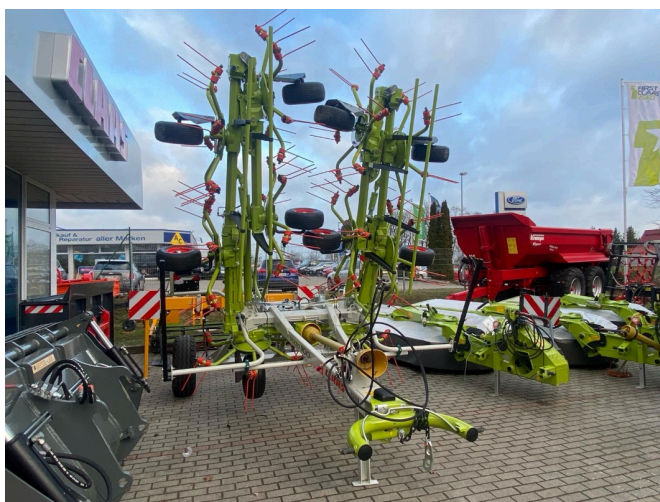

Date: 13.03.2025

Design:

Technologie des pâturages + technologie de récolte du fourrage

Catégorie:

Le faucheur rotatif

23.500,00 €

plus TVA 19% (27.965,00 € Brut)

Équipement

Largeur de travail	10,70
Bras par gyroscope	6
Éclairage	✓
État	new
Nombre de rotors	10
Conditions techniques	Nouveau

Description

- irrturn-zwischenverkauf-vorbehalten-claas-volto-1100
- Largeur de travail 10,70m
- Relevage hydraulique en bout de champ
- prallbleche-fuer-radachsen-