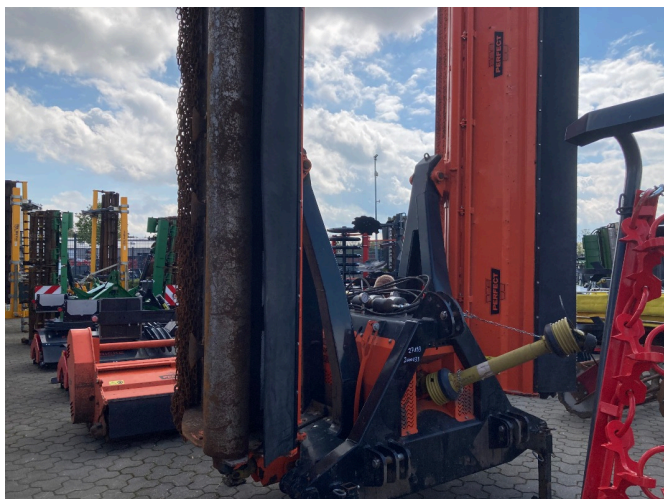

MECKLENBURGER LANDTECHNIK

Fricke Landmaschinen GmbH Bockel - Gyhum

Wichernstraße 2

27404 Bockel - Gyhum

Tel.: 0049 (0) 4281712710

Faks: 0049 (0) 4281712717

Perfect KX 860 Triwing [993000502000133]

Rok produkcji: 2022

Data: 16.09.2024

Projekt:

Maszyna do uprawy gleby

Kategoria:

Mulcher + rozdrabniacz

38.600,00 €

plus VAT 19% (45.934,00 € Brutto)

Sprzęt

Szerokość robocza

8,60

Projekt

schlegelmulcher

Państwo

Używane

Stan techniczny

Dobra

Rolki

✓

Opis

- Szerokość robocza 8,60 m
- składane hydraulicznie.
- Wał Cardana
- Dla RFA
- Mallet
- Rolka nośna
- Osłona łańcucha
- Znaki ostrzegawcze + oświetlenie