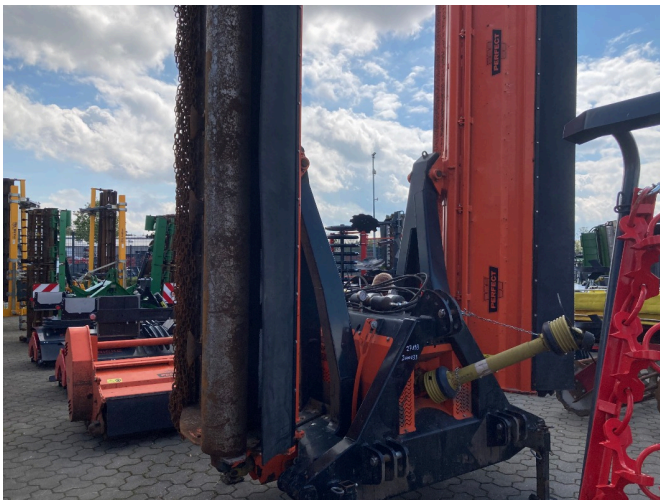

MECKLENBURGER LANDTECHNIK

Fricke Landmaschinen GmbH Bockel - Gyhum
Wichernstraße 2
27404 Bockel - Gyhum
Tel.: 0049 (0) 4281712710
Faks: 0049 (0) 4281712717

Perfect KX 860 Triwing [993000502000133]

Rok produkcji: 2022

Data: 22.12.2024

Projekt:

Maszyna do uprawy gleby

Kategoria:

Mulcher + rozdrabniacz

38.600,00 €

plus VAT 19% (45.934,00 € Brutto)

Sprzęt

Szerokość robocza	8,60
Projekt	schlegelmulcher
Państwo	Używane
Stan techniczny	Dobra
Rolki	✓

Opis

- Szerokość robocza 8,60 m
- składane hydraulicznie.
- Wał Cardana
- Dla RFA
- Mallet
- Rolka nośna
- Osłona łańcucha
- Znaki ostrzegawcze + oświetlenie