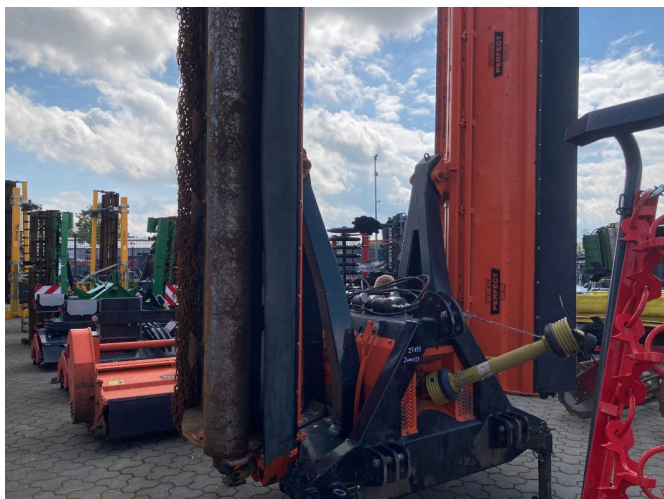

MECKLENBURGER LANDTECHNIK

Fricke Landmaschinen GmbH Bockel - Gyhum

Wichernstraße 2

27404 Bockel - Gyhum

Tel.: 0049 (0) 4281712710

Faks: 0049 (0) 4281712717

Perfect KX 860 Triwing [993000502000133]

Rok produkcji: 2022

Data: 12.03.2025

Projekt:

Maszyna do uprawy gleby

Kategoria:

Mulcher + rozdrabniacz

38.600,00 €

plus VAT 19% (45.934,00 € Brutto)

Sprzęt

Szerokość robocza

8,60

Projekt

schlegelmulcher

Państwo

Używane

Stan techniczny

Dobra

Rolki

✓

Opis

- Szerokość robocza 8,60 m
- składane hydraulicznie.
- Wał Cardana
- Dla RFA
- Mallet
- Rolka nośna
- Osłona łańcucha
- Znaki ostrzegawcze + oświetlenie