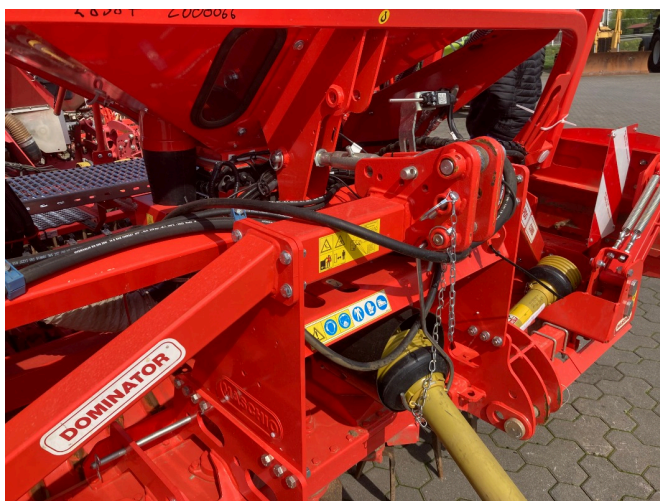

## Maschio DM-Rapido Plus 3000 SCM Alitalia 24-r Corex Plus [491001702000066]

Rok produkcji: 2023

Data: 22.12.2024

Projekt:

Maszyna do uprawy gleby

Kategoria:

Brona wirnikowa

**36.850,<sup>00</sup> €**

### Sprzęt

Państwo

Pojazd przed jazdą

### Opis

- 3,00m szerokości roboczej
- Brona wirnikowa Maschio DM Rapido 3000
- Wzmocniona płyta podłogowa
- Deflektor kamienny
- Szybka wymiana zębów
- Wał Cardana ze sprzęgłem krzywkowym
- Walec kombajnowy 500mm
- Siewnik nabadowany Maschio ALitalia
- 24 redlice talerzowe Corex-Plus
- Brona do siewu
- Pojemność zbiornika 1 500 litrów
- Okładka
- Hydrauliczna regulacja nacisku redlic

- Platforma załadowcza
- Elektronika ISOBUS
- Kontrola linii tramwajowej 3+3,Â
- Rolki prowadzące głębokość
- hydrauliczne znaczniki śladów