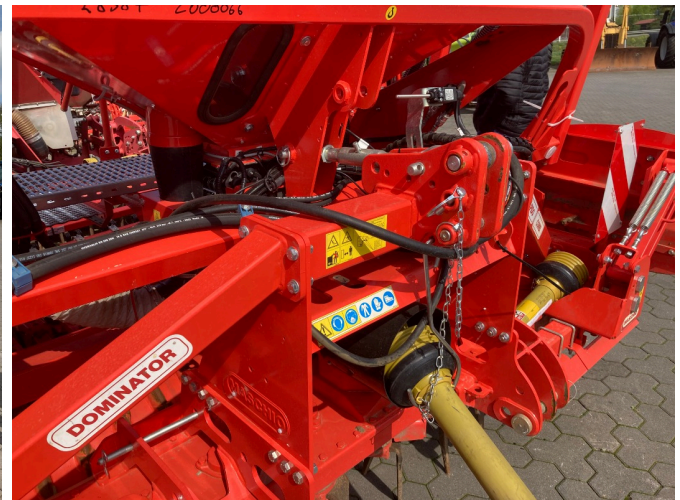

**Maschio DM-Rapido Plus 3000 SCM Alitalia 24-r Corex Plus [491001702000066]**

Rok produkcji: 2023

Data: 16.09.2024

Projekt:

Maszyna do uprawy gleby

Kategoria:

Brona wirnikowa

**36.850,<sup>00</sup> €**

plus VAT 19% (43.851,<sup>50</sup> € Brutto)

**Sprzęt**

**Opis**

**Państwo**

Pojazd przed jazdą

- 3,00m szerokości roboczej
- Brona wirnikowa Maschio DM Rapido 3000
- Wzmocniona płyta podłogowa
- Deflektor kamienny
- Szybka wymiana zębów
- Wał Cardana ze sprzęgłem krzywkowym
- Walec kombajnowy 500mm
- Siewnik nabudowany Maschio ALitalia
- 24 redlice talerzowe Corex-Plus
- Brona do siewu
- Pojemność zbiornika 1 500 litrów
- Okładka
- Hydrauliczna regulacja nacisku redlic

- Platforma załadowcza
- Elektronika ISOBUS
- Kontrola linii tramwajowej 3+3,Â
- Rolki prowadzące głębokość
- hydrauliczne znaczniki śladów